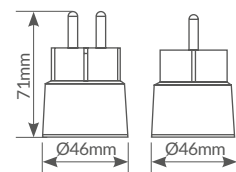

Ladrón base inteligente vía Wifi

Referencia	103015000
Descripción	Ladrón base inteligente vía wifi
Potencia	Máx. 3680W
Funciones	Temporizador, On/Off, cuenta atrás y medición del consumo eléctrico
Intensidad	16A
Consumo stand-by	0.07W
Administración remota	Sí
Funciona con	Alexa / Google Home
Necesita Hub	No
Wifi	2.4GHz
Protección para niños	Sí
Material	Policarbonato
Voltaje	85-230V
Hz	50/60Hz
IP	IP20
Embalaje	100