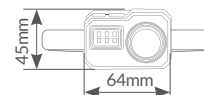

Linterna cabeza LED recargable

Referencia	201805008
Descripción	Linterna cabeza LED recargable
Potencia	1W LED +1W SMD LED
Luminosidad	60Lm SMD LED / 80Lm LED
Luz	LED - SMD LED
Modos LED	Alta, baja intensidad y flash
Modos SMD LED	Alta y baja intensidad
Cable USB	micro USB incluido (200mm)
Tiempo de carga	2h.
Autonomía	2-5h.
Material	ABS
Cabezal	Abatible
Distancia alumbrado	10M
IP	IP65
Batería recargable powerbank	14500 / 1x500mAh / 3.7V
Embalaje	12/96

Profundidad: 35mm