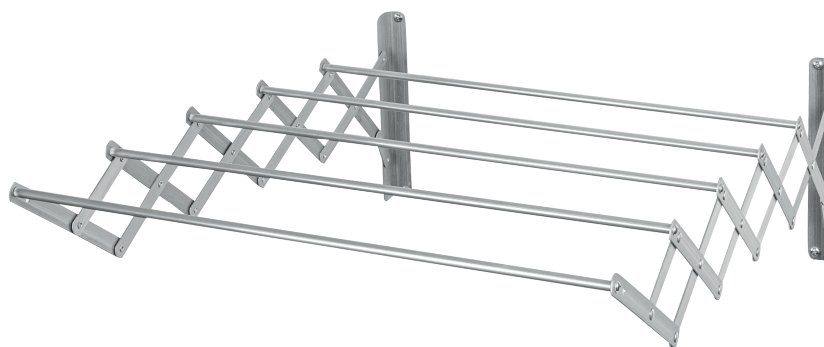

# Tendedor extensible pared Bisalla

Referencia	40202008	40202009	40202010
Descripción	Tendedor extensible de pared	Tendedor extensible de pared	Tendedor extensible de pared
Longitud tendido	5M	6M	8M
Material	Aluminio	Aluminio	Aluminio
Peso máximo	20Kg	20Kg	20Kg
Color	Gris	Gris	Gris
Barras de tendido	5	5	5
Tipo	Acordeón	Acordeón	Acordeón
Accesorios	Incluidos	Incluidos	Incluidos
Dimensión AxBxC	1000x700x250mm	1200x700x250mm	1600x700x250mm
Embalaje	12	12	12