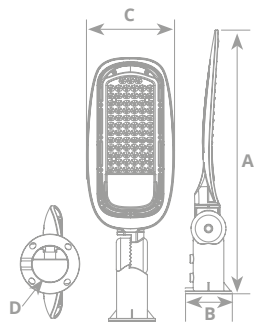

FAROLA LED BAGURA

50W 6500K

50W

Referencia	Luz	Codigo EAN
201605012	6500K	

IES
50W
ARCHIVO
DOWNLOAD

 **FLICKER FREE**
SIN PARPADEO

CARACTERÍSTICAS GENERALES	
Ángulo apertura	90°x130°
Tiempo de encendido	≤0.5s
Ciclos de encendido	15.000
Temp. funcionamiento	-20°C / +55°C
Vida	35.000h.
Marca CE	Marcado CE
Periodo garantía	5 años
Chip	PHILIPS SMD
LED	SMD2835
Embalaje	20 Uds. caja
CARACTERÍSTICAS ÓPTICAS	
Flujo luminoso útil	4.900Lm
Flujo luminoso nominal	5.500Lm
Eficacia luminaria	Hasta 110Lm/W
Temperatura	6500K
Luz completa inmediata	100%
CRI (Ra)	≥80
SDCM	≤6

CARACTERÍSTICAS ELÉCTRICAS	
Potencia	50W
Driver	IC interno
Alimentación	220-240V
Frecuencia	50/60Hz
Clase aislamiento (IEC)	Clase I
Amperios	217 mA
CARACTERÍSTICAS MECÁNICAS	
Material	Aluminio + PC
Ancho (A)	411mm
Profundo (C)	152mm
Alto (B)	77mm
Diámetro (D)	Ø60mm
Índice de protección IP	IP65
Índice protección	IK07
Fijación	Pared ó Poste
Cable	300mm
Color producto	Gris