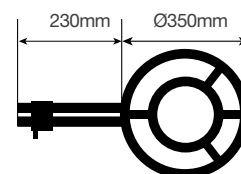

Referencia	401025011
Descripción	Quemador de gas doble Ø350mm
Para paelleras de	Ø200mm a Ø500mm
Llave de paso de aguja	No se obstruye. Mejor control de llama en máximo y en mínimo.
Aro	2
Material	Acero
Fácil limpieza	Sí
Color	Negro
Embalaje	1

Quemador a gas para uso interior y exterior. Ideal para crear platos gourmets, arroces, asados a la plancha o calderetas.