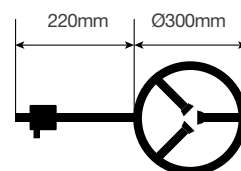

Referencia	401025009
Descripción	Quemador de gas Ø300mm
Para paelleras de	Ø360mm a Ø420mm
Llave de paso de aguja	No se obstruye. Mejor control de llama en máximo y en mínimo.
Aro	1
Material	Acero
Fácil limpieza	Sí
Color	Negro
Embalaje	1

Quemador a gas para uso interior y exterior. Ideal para crear platos gourmets, arroces, asados a la plancha o calderetas.