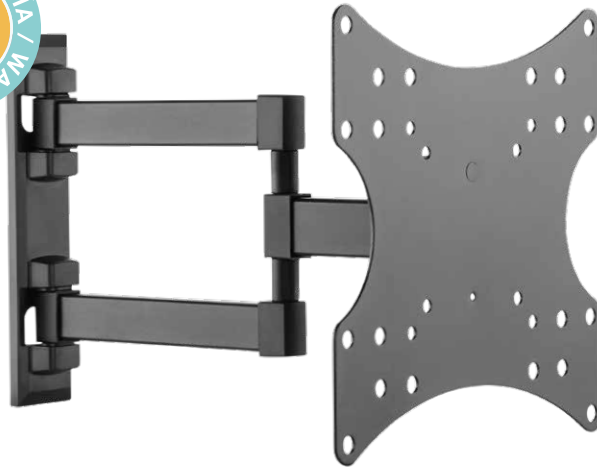

Soporte de TV con brazo doble 23" - 42"

HOLMIOS®

Referencia / Reference	500055006
Descripción / Description	Soporte TV con brazo doble TV wall mount swiveling arm
Pulgadas / Inch	23" - 42"
Peso máximo Maximum weight	20Kg / 44lbs
VESA	75x75 / 100x100 / 100x150 150x100 / 150x150 / 200x100 / 200x200
Inclinación arriba/abajo Tilt up / down	+3° / -10°
Oscilación lateral Oscillation	±90°
Ajuste nivel de pantalla Screen level adjustment	±3°
Material / Material	Acero + plástico / Steel + plastic
Apto para pantalla planas y curvas Flat and curved TV	Si / Yes
Distancia / Distance	44-320mm
Color / Color	Negro / Black
Brazo regulable Adjustable arm	180°
Embalaje / Packaging	10

Compatible con todas las marcas.

Fácil y rápida instalación con accesorios para el montaje del soporte incluidos.

Nota: Averiguar el peso de la pantalla a colocar y la distancia del orificio de montaje del televisor antes de seleccionar un soporte adecuado.