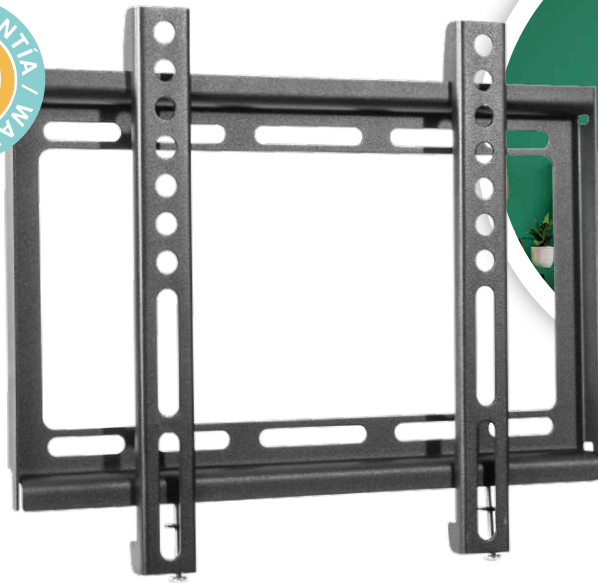

Soporte de TV fijo

23" - 42"

HOLMIOS®

Referencia / Reference	500055007
Descripción / Description	Soporte de TV fijo Fixed TV wall mount
Pulgadas / Inch	23" - 42"
Peso máximo / Maximum weight	35Kg / 77lbs
VESA	50x50 / 75x75 100x100 / 200x100 / 200x200
Inclinación arriba/abajo / Tilt up / down	-
Oscilación lateral / Oscillation	-
Ajuste nivel de pantalla / Screen level adjustment	-
Material / Material	Acero / Steel
Apto para pantalla planas y curvas / Flat and curved TV	-
Distancia / Distance	19.5mm
Color / Color	Negro / Black
Brazo regulable / Adjustable arm	No
Embalaje / Packaging	20

Compatible con todas las marcas.

Robusto, compacto y fabricado para durar. Extrafino.

Fácil y rápida instalación con accesorios para el montaje del soporte incluidos.

Nota: Averiguar el peso de la pantalla a colocar y la distancia del orificio de montaje del televisor antes de seleccionar un soporte adecuado.