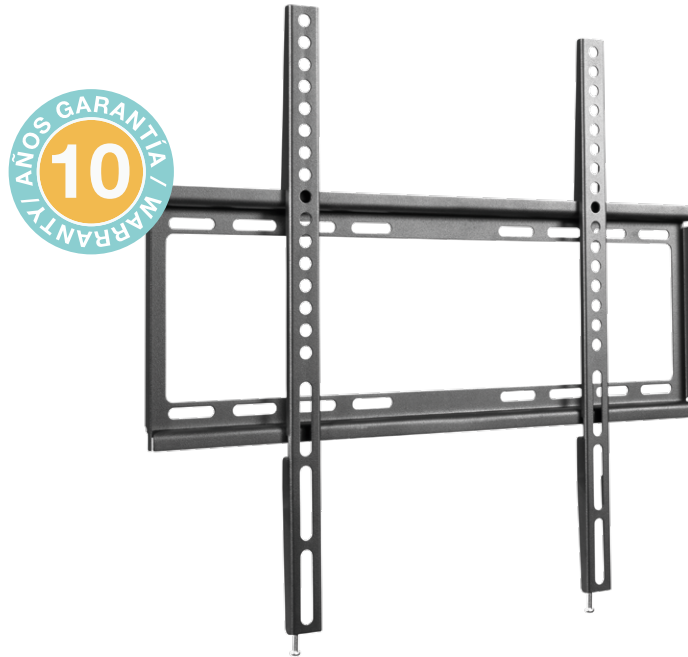

Soporte de TV fijo

32" - 55"

HOLMIOS®

Referencia / Reference	500055008
Descripción / Description	Soporte de TV fijo Fixed TV wall mount
Pulgadas / Inch	32" - 55"
Peso máximo Maximum weight	35Kg / 77lbs
VESA	200x200 / 300x300 400x200 / 400x400
Inclinación arriba/abajo Tilt up / down	-
Oscilación lateral Oscillation	-
Ajuste nivel de pantalla Screen level adjustment	-
Material / Material	Acero / Steel
Apto para pantalla planas y curvas Flat and curved TV	-
Distancia / Distance	19.5mm
Color / Color	Negro / Black
Brazo regulable Adjustable arm	-
Embalaje / Packaging	12

Compatible con todas las marcas.

Extrafino.

Fácil y rápida instalación con accesorios para el montaje del soporte incluidos.

Nota: Averiguar el peso de la pantalla a colocar y la distancia del orificio de montaje del televisor antes de seleccionar un soporte adecuado.