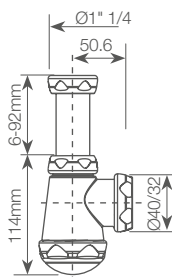

SIFÓN BOTELLA

CORTO EXTENSIBLE

Extendable short bottle siphon for washbasin-bidet // Siphon extensible à bouteille courte // Sifão garrafa curto extensível lavatório-bidé // Sifone a bottiglia estensibile corto // Kurzer ausziehbarer Flaschensiphon

Salida // Exit // Départ // Partida // Partenza // Abfahrt **Horizontal**

Diámetro salida // Outlet diameter // Diamètre de sortie // Diâmetro de saída // Diametro di uscita // Auslassdurchmesser **Ø40/32mm**

Rosca entrada // Inlet thread // Filetage d'entrée // Rosca de entrada // Filettatura di ingresso // Einlassgewinde **Ø1" 1/4**

Con junta cónica reductora de // With conical reducing joint of // Avec joint conique réducteur de // Com junta cônica reductora de // Con giunto conico riduttore di // Mit Reduzierkonus von // **Ø32mm**

Embalaje // Packing // Emballage // Embalagem // Imballaggio // Verpackung **80**