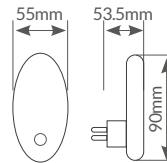

LUZ DE NOCHE INDIRECTA

SENSOR CREPUSCULAR & MOVIMIENTO

con **Sensor** **Sensor movimiento & crepuscular**

Indirect night light with twilight and motion sensor // Veilleuse indirecte avec crépuscule et détecteur de mouvement // Luz noturna indireta com crepúsculo e sensor de movimento

Potencia // Energy used // Puissance // Poder **0.65W**

Luminosidad // Brightness // Luminosité // Luminosidade **10Lm**

Temperatura // Light apparence // Température // Aparência leve

Ángulo apertura // Beam angle // Angle de faisceau // Ângulo de feixe **120°**

Se enciende a los // Turn on at // Il s'allume à // Acende às **>20Lux**

Con // With // Avec // Com	Sensor crepuscular & movimiento
Ángulo detección // Detection angle // Detecção de ângulo	110°
Uso // Use // Utiliser // Usar	Interior
Color // Color // Couleur // Cor	Blanco
Material // Housing // Matériel // Material	PC
IP	IP20
ON/OFF	12.500
Vida //Life //Vie //Vida	25.000h
Voltaje // Voltage // Tension // Voltagem	230V
Embalaje // Packing// Emballage // Embalagem	10/80