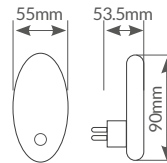

LUZ DE NOCHE INDIRECTA

SENSOR CREPUSCULAR & MOVIMIENTO

con **Sensor** Sensor movimiento & crepuscular

Indirect night light with twilight and motion sensor // Veilleuse indirecte avec crépuscule et détecteur de mouvement // Luz noturna indireta com crepúsculo e sensor de movimento

Potencia // Energy used // Puissance // Poder **0.65W**

Luminosidad // Brightness // Luminosité // Luminosidade **10Lm**

Temperatura // Light apparence // Température // Aparência leve

Ángulo apertura // Beam angle // Angle de faisceau // Ângulo de feixe **120°**

Se enciende a los // Turn on at // Il s'allume à // Acende às **>20Lux**

Con // With // Avec // Com

Sensor crepuscular & movimiento

Ángulo detección // Detection angle // Detecção de ângulo **110°**

Uso // Use // Utiliser // Usar **Interior**

Color // Color // Couleur // Cor **Blanco**

Material // Housing // Matériel // Material **PC**

IP **IP20**

ON/OFF **12.500**

Vida //Life //Vie //Vida **25.000h**

Voltaje // Voltage // Tension // Voltagem **230V**

Embalaje // Packing// Emballage // Embalagem **10/80**