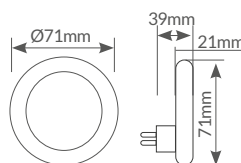

LUZ DE NOCHE LED

CON SENSOR CREPUSCULAR

con **Sensor**  Sensor crepuscular

Night light // Veilleuse // Luz noturna

Potencia // Energy used // Puissance // Poder **0.28W**

Luminosidad // Brightness // Luminosité // Luminosidade **3Lm**