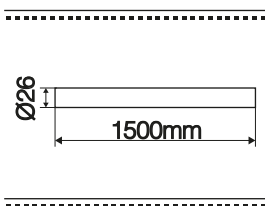

Ref. 8000014

Tubo T8 fluorescente

58W
G13

6400K
Luz fría

980Lm
Lúmenes

CARACTERÍSTICAS LIGHTING FACTS

Potencia · Watts 58W

Lúmenes · Lm 980Lm

Casquillo · Base G13

Temperatura ·
Lighting appearance

● ● ● 6400K

Dim · Size Ø26x1500mm

Duración
Lifespan 10.000h.

Voltaje · Voltage 230V

Hz 50Hz

Luz fría ideal para crear ambientes activos como tiendas, stands, escaparates, pasillos, etc.

Cold light ideal for creating active environments such as shops, stands, shop windows, hallways, etc.

Lumière froide idéal pour créer des environnements actifs tels que les magasins, stands, les fenêtres, les couloirs, etc

Luce fredda ideale per la creazione di ambienti attivi come negozi, stand, finestra, corridoi, ecc.

Kaltes Licht ideal für die Erstellung aktiven Umgebungen wie Geschäfte, Stände, Fenster, Flure, etc.

INSTALACIÓN: Corte la energía eléctrica y deje que la lámpara se enfríe antes de sustituirla. Asegúrese de que está todo bien conectado antes de encender la lámpara. Por favor, no toque la lámpara una vez encendida.

INSTALLATION: Turn off power and allow the lamp to cool before replacing. Make sure everything is properly connected before turning on the lamp. Please do not touch the lamp once lit.