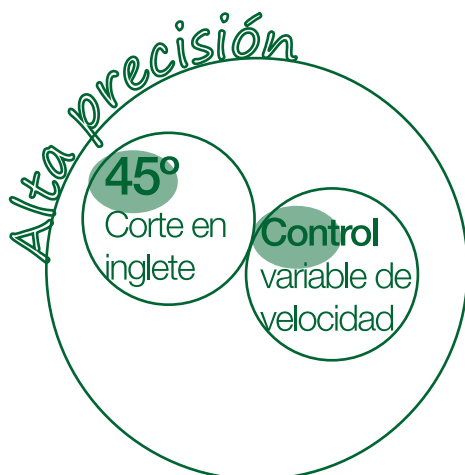

SIERRA CALADORA ELÉCTRICA 230V

keyhole saw
scie sauteuse
Serra de Corte
Seghetti
Schlüsselloch sah

Voltaje//Voltage//Tension//Tensão // Tensione //Spannung	230V
Potencia //Energy used //Puissance //Poder // Potenza //Leistung	500W

Revoluciones por minuto //Revolutions per minute//Tours / minute//Revoluções por minuto//Giri al minuto //Umdrehungen pro minute	3000rpm VARIABLE

Con cable //With cable//Avec câble //Com cabo//Con cavo//Mit Kabel

Perforación máxima en madera// Maximum drilling in wood//Maximum de perçage dans le bois//Máxima de perfuração em madeira// Massimo foratura nel legno//Maximale Bohren in Holz	Ø55-60mm

Perforación máxima en acero// Maximum drilling in steel //Maximum de perçage en acier//Máxima de perfuração em aço// Massimo di foratura in acciaio//Maximale Bohren in Stahl	Ø6 - 8mm

Trabajos domésticos

Domestic jobs
Travail domestique

Trabalho doméstico

Lavoro domestico
Hausarbeit

- 500-3000 r.p.m. **Velocidad**
- **500W** potencia
- 6-8mm Max. Ø perforacion acero
- **Cable PVC** 1.8M VDE Plug
- 55-60 mm Max. Ø perforacion madera