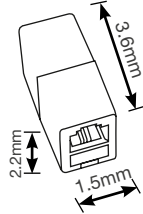

ADAPTADOR TELEFÓNICO

SALIDA SIMPLE

Single output telephone adapter // Adaptateur téléphonique à sortie unique // Adaptador telefónico de saída única // Adattatore telefonico a uscita singola // Telefonadapter mit einem Ausgang

Tipo // Kind // Type // Digite // Tipo // Geben Sie ein

Modular 6P/4C

Entrada-salida // Entrance-exit // Entrée-sortie // Entrada-saída // Entrata-uscita // Eingang Ausgang

De hembra a hembra

Conexión // Connection // Connexion // Ligação // Collegamento // Verbindung

RJ11

Dimensión // Dimension // Dimension // Dimensão // Dimensione // Dimension

3.6x1.5x2.2mm

Color // Color // Couleur // Cor // Colore // Farbe

Blanco

Embalaje // Packing // Emballage // Embalagem // Imballaggio // Verpackung

10/500