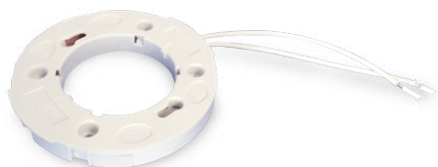

PORTALÁMPARAS

TIPO GX53

Lampholder // Support de lampe // Suporte de lâmpada
// Portalampada // Lampenhalter

Amperios // Ampers // Ampères // Amperes
// Ampere // Ampere

8A

Casquillo // Base // Coquille // Cap // Base
// Socket

R7s

Voltaje // Voltage // Tension // Voltagem //
Tensione // Spannung

250V

Cable // Wire // Câble // Cabo // Cavo //
Kabel

0.5x150mm

Hz

50Hz

Color // Color // Couleur // Cor // Colore //
Farbe