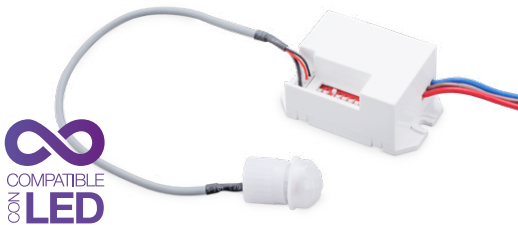

DETECTOR

EMPOTRAR TECHO / LUMINARIAS

Pir detector // Détecteur de mouvement // Detector de movimiento // Rilevatore di movimento // Bewegungsmelder		IP	IP20
Tipo // Kind // Type // Digite // Tipo // Geben Sie ein	Movimiento	Altura instalación // Installation height // Hauteur d'installation // Altura de instalação // Altezza di installazione // Installationshöhe	1.8-2.5M / Pared 2-4M / Techo
Potencia // Energy used // Puissance // Poder // Potenza // Potenz	800W / Incand. 200W / Bajo Consumo & LED	Instalación // Installation // L'installation // Instalação // Installazione // Installation	Con 3 cables
Regulable // Dimmable // Réglable // Ajustável // Regulable // Einstellbar	Tiempo & Luz	Dimensión // Size // Dimension // Dimensão // Ausmaß	55x37x25mm
Radio detección // Radio detection // Détection radio // Detecção de rádio // Rilevazione radio // Funckerkennung	3M	Color // Color // Couleur // Cor // Colore // Farbe	Blanco
Tiempo regulable // Dimmable time // Temps réglable // Tempo ajustável // Tempo regolabile // Einstellbare Zeit	5 seg., 30seg., 1min., 3min., 5min., 8min.	Temperatura // Light apparence // Température // Aparência leve // Temperatura // Leichte Optik	-20°C ~ +40°C
Luz ambiental // Ambient light // Lumière ambiante // Luz ambiente // Luce ambientale // Umgebungslicht	10-2000lux (Regulable)	Voltaje // Voltage // Tension // Voltagem // Tensione // Spannung	220-240V
Ángulo detección // Detection angle // Détection d'angle // Detecção de ângulo // Rilevazione dell'angolo // Winkelerkennung	120° 360°	Hz	50Hz
		Embalaje // Packing // Emballage // Embalagem // Imballaggio // Verpackung	50