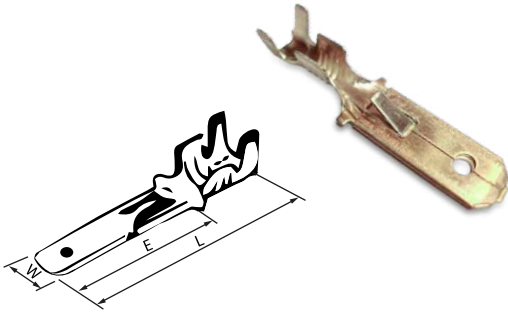

TERMINALES

FASTON MACHO

| | | | |
|--|---------------------|---|-------|
| Terminal // Terminal // Terminal // Terminale // Terminal | | W | 2.8mm |
| Tipo // Kind // Type // Digite // Tipo // Geben Sie ein | Faston Macho | L | 21mm |
| Color // Color // Couleur // Cor // Colore // Farbe | Metálico | E | 12mm |
| Embalaje // Packing // Emballage // Embalagem // Imballaggio // Verpackung | 80/960 | | |