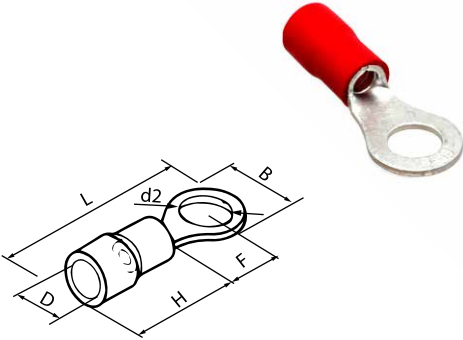

TERMINAL

PREAISLADO REDONDO

Pre-insulated terminal // Terminal pré-isolé // Terminal pré-iso-
lado // Terminale preisolato // Vorisoliertes Terminal

Tipo // Kind // Type // Digite // Tipo // Geben Sie ein **Redondo**

Color // Color // Couleur // Cor // Colore // Farbe **Rojo**

Sección // Section // Section // Seção // Sezione // Abschnitt **1.5mm²**

Embalaje // Packing // Emballage // Embalagem // Imballaggio // Verpackung **30/360**

B **8.0mm**

L **21.5mm**

F **7.0mm**

H **10mm**

DØ **4.3mm**

D2 **5.3mm**