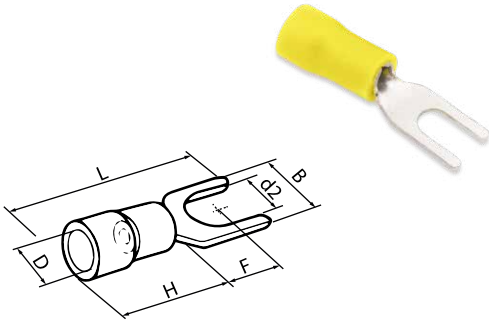

TERMINAL

PREISLADO HORQUILLA

Pre-insulated terminal // Terminal pré-isolé // Terminal pré-isolado // Terminale preisolato // Vorisoliertes Terminal

Tipo // Kind // Type // Digite // Tipo // Geben Sie ein **Redondo**

Color // Color // Couleur // Cor // Colore // Farbe **Amarillo**

Sección // Section // Section // Seção // Sezione // Abschnitt **4~6mm²**

Embalaje // Packing // Emballage // Embalagem // Imballaggio // Verpackung **10/120**

B **12mm**

L **31.2mm**

F **12mm**

H **12.5mm**

DØ **6.7mm**

D2 **6.5mm**