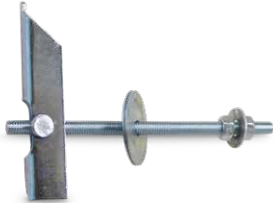

TACO VUELCO

CON ESPIGA

Taco // Taco // Grapillones // Batuffolo // Taco

Color // Color // Couleur // Cor // Colore //
Farbe

Gris

Dimensión //Size //Dimension //Dimensione
//Dimensão //Ausmaß

Ø5x90mm

Embalaje // Packing// Emballage // Embala-
gem // Imballaggio // Verpackung