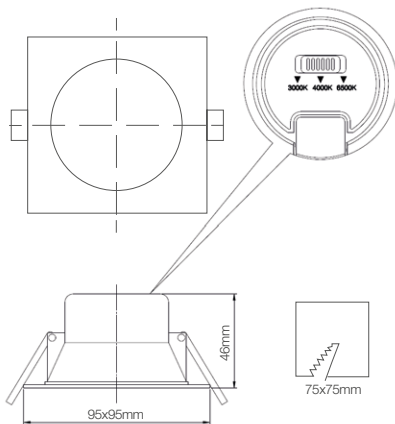

Ref.: 20400001-03

ES ARO BASCULANTE EMPOTRABLE

EN RECESSED SPOTLIGHT LED

FR ANNEAU CARRÉ ENCASTRÉ LED

PT ARO ENCASTRÁVEL LED

Referencia / Item	Potencia / Power	Color temp.	Ángulo / Beam Angle	Vida / Lifespan	IP	Color	Dimensión / Size	Voltaje / Voltage
200400001	7W	CCT	60°	25.000H.	44	Blanco	95x95x52mm	220-240V
200400003	7W	CCT	60°	25.000H.	44	Negro	95x95x52mm	220-240V