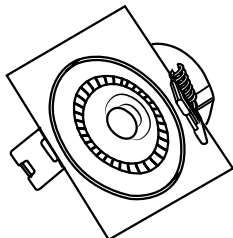

Ref.: 20400001-03

ES ARO BASCULANTE EMPOTRABLE

EN RECESSED SPOTLIGHT LED

FR ANNEAU CARRÉ ENCASTRÉ LED

PT ARO ENCASTRÁVEL LED

Referencia / Item	Potencia / Power	Color temp.	Ángulo / Beam Angle	Vida / Lifespan	IP	Color	Dimensión / Size	Voltaje / Voltage
200400001	7W	CCT	60°	25.000H.	44	Blanco	95x95x52mm	220-240V
200400003	7W	CCT	60°	25.000H.	44	Negro	95x95x52mm	220-240V