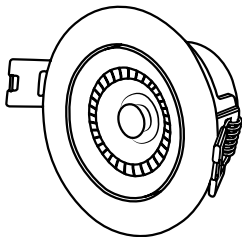

Ref.: 20400000-02

ES ARO BASCULANTE EMPOTRABLE

EN RECESSED SPOTLIGHT LED

FR ANNEAU CARRÉ ENCASTRÉ LED

PT ARO ENCASTRÁVEL LED

Referencia / Item	Potencia / Power	Color temp.	Ángulo / Beam Angle	Vida / Lifespan	IP	Color	Dimensión / Size	Voltaje / Voltage
200400000	7W	CCT	60°	25.000H.	44	Blanco	Ø95x52mm	220-240V
200400002	7W	CCT	60°	25.000H.	44	Negro	Ø95x52mm	220-240V