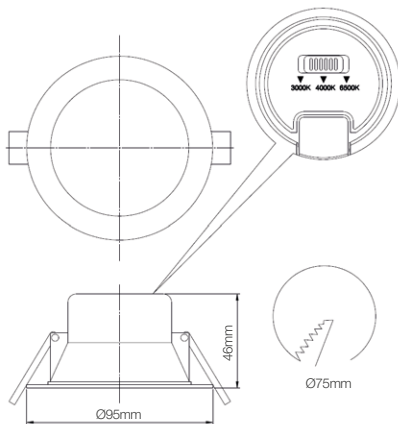

Ref.: 20400000-02

ES ARO BASCULANTE EMPOTRABLE

EN RECESSED SPOTLIGHT LED

FR ANNEAU CARRÉ ENCASTRÉ LED

PT ARO ENCASTRÁVEL LED

Referencia / Item	Potencia / Power	Color temp.	Ángulo / Beam Angle	Vida / Lifespan	IP	Color	Dimensión / Size	Voltaje / Voltage
200400000	7W	CCT	60°	25.000H.	44	Blanco	Ø95x52mm	220-240V
200400002	7W	CCT	60°	25.000H.	44	Negro	Ø95x52mm	220-240V

1

2

3

4