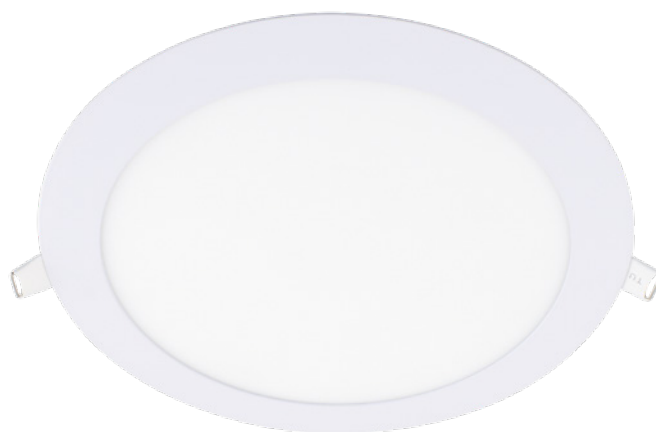

# Downlight empotrable LED

## 18W Ø220mm

**Libertina**  
la línea eco más competitiva

Referencia	201000074	201000075
Descripción	Downlight empotrable LED	Downlight empotrable LED
Potencia / Lúmenes (360°) Con difusor / Luminaria	18W / 1342Lm	18W / 1342Lm
Potencia / Lúmenes (360°) Sin difusor / Fuente de luz	18W / 1844Lm	18W / 1844Lm
Forma	Redonda	Redonda
Ángulo apertura	120°	120°
Temperatura (K)	4000K / Luz cálida	6500K / Luz fría
Temperatura de trabajo	-20°C / +45°C	-20°C / +45°C
SDCM	<6	<6
Tiempo de encendido	0.5s	0.5s
Luz completa inmediata	100%	100%
CRI (Ra)	≥80	≥80
Hg	0.0	0.0
mA	285mA	285mA
On / Off	12.500	12.500
IP	IP20	IP20
Horas de vida	25.000h.	25.000h.
Voltaje	85-265V	85-265V
Hz	50/60Hz	50/60Hz
Dimensión (AxBxC)	Ø220x17mm	Ø220x17mm
Empotramiento	Øx205mm	Øx205mm
Embalaje	24	24