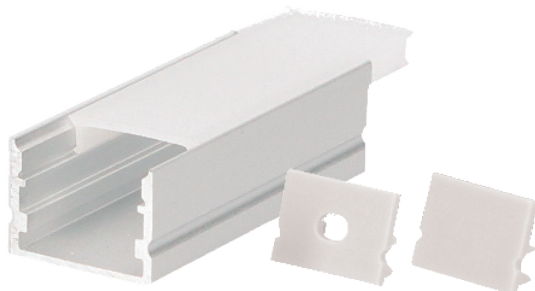

## Perfil aluminio traslúcido superficie 2M

<b>Referencia</b>	<b>204025008</b>
<b>Descripción</b>	Perfil aluminio traslúcido superficie
<b>Instalación</b>	Superficie
<b>Incluye</b>	Difusor y 2 tapas finales
<b>Difusor</b>	Traslúcido
<b>Longitud</b>	2M
<b>Para tira LED</b>	Hasta 15mm
<b>Material</b>	Aluminio
<b>Embalaje</b>	50