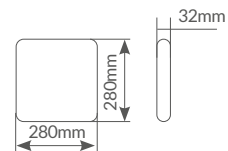

# Báscula baño inteligente Milak

SMARTY  
WORLD

Referencia	40000006	40000005
Descripción	Báscula baño inteligente Milak	Báscula baño inteligente Milak
Peso máx.	180Kg	180Kg
Color	Blanco	Negro
Memoria	10 usuarios en la APP	10 usuarios en la APP
Indica	El consumo de calorías recomendadas	El consumo de calorías recomendadas
Datos biometría mostrados	13	13
	Nivel hidratación, grasa, visceral, tasa metabólica basal, índice masa ósea, edad del cuerpo, índice masa corporal, grasa corporal, peso ideal, tasa de proteína, nivel de obesidad, control de peso, peso sin grasa e indicador de peso	
Graduación	100gr.	100gr.
Encendido/apagado	Automático	Automático
Indicador batería baja	Sí	Sí
Utiliza	3 pilas AAA	3 pilas AAA
Pilas	Incluidas	Incluidas
Material	Cristal templado	Cristal templado
Embalaje	5	5