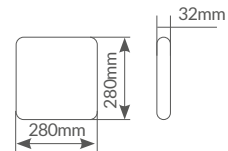

Báscula baño inteligente Milak

SMARTY
WORLD

Referencia	40000006	40000005
Descripción	Báscula baño inteligente Milak	Báscula baño inteligente Milak
Peso máx.	180Kg	180Kg
Color	Blanco	Negro
Memoria	10 usuarios en la APP	10 usuarios en la APP
Indica	El consumo de calorías recomendadas	El consumo de calorías recomendadas
Datos biometría mostrados	13	13
	Nivel hidratación, grasa, visceral, tasa metabólica basal, índice masa ósea, edad del cuerpo, índice masa corporal, grasa corporal, peso ideal, tasa de proteína, nivel de obesidad, control de peso, peso sin grasa e indicador de peso	
Graduación	100gr.	100gr.
Encendido/apagado	Automático	Automático
Indicador batería baja	Sí	Sí
Utiliza	3 pilas AAA	3 pilas AAA
Pilas	Incluidas	Incluidas
Material	Cristal templado	Cristal templado
Embalaje	5	5