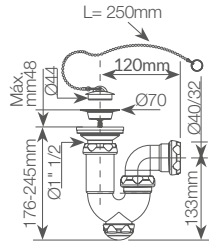

MADE IN
SPAIN