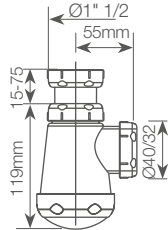

SIFÓN BOTELLA

EXTENSIBLE FREGADERO

Extendable bottle siphon for sink // Siphon d'évier à bouteille extensible // Sifão garrafa extensível lava-louça // Sifone a bottiglia allungabile per lavello // Ausziehbarer Flaschensiphon für Spüle

Salida // Exit // Départ // Partida // Partenza // Abfahrt **Horizontal**

Diámetro salida // Outlet diameter // Diamètre de sortie // Diâmetro de saída // Diametro di uscita // Auslassdurchmesser **Ø40/32mm**

Rosca entrada // Inlet thread // Filetage d'entrée // Rosca de entrada // Filettatura di ingresso // Einlassgewinde **Ø1" 1/2**

Con junta cónica reductora de // With conical reducing joint of // Avec joint conique réducteur de // Com junta cônica reductora de // Con giunto conico riduttore di // Mit Reduzierkonus von // **Ø32mm**

Embalaje // Packing // Emballage // Embalagem // Imballaggio // Verpackung **65**