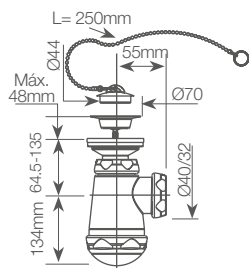

SIFÓN BOTELLA

EXTENSIBLE LAVABO-BIDET

Extendable short bottle siphon for washbasin-bidet // Siphon extensible à bouteille courte // Sifão garrafa curto extensível lavatório-bidé // Sifone a bottiglia estensibile corto // Kurzer ausziehbarer Flaschensiphon

Salida // Exit // Départ // Partida // Partenza // Abfahrt **Horizontal**

Diámetro salida // Outlet diameter // Diamètre de sortie // Diâmetro de saída // Diametro di uscita // Auslassdurchmesser **Ø40/32mm**

Rosca entrada // Inlet thread // Filetage d'entrée // Rosca de entrada // Filettatura di ingresso // Einlassgewinde **Ø1" 1/2 / Ø70mm**

Con junta cónica reductora de // With conical reducing joint of // Avec joint conique réducteur de // Com junta cônica reductora de // Con giunto conico riduttore di // Mit Reduzierkonus von // **Ø32mm**