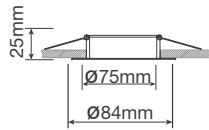

ARO BASCULANTE

REDONDO EMPOTRABLE MEBRAT

Recessed spot lamp // Anneau encastré // Anel recesso

Tipo // Kind // Type // Digite

**Para
dicroicas**

Potencia // Energy used // Puissance // Poder

Máx. 10W

Lampholder // Support de lampe //
Suporte de lâmpada

**GU10
incluido**

Color // Color // Couleur // Cor

Negro mate

Empotramiento // Recessed // Encastré
// Recesso

Ø75mm

Modelo // Model // Modèle // Modelo

Empotrable

IP