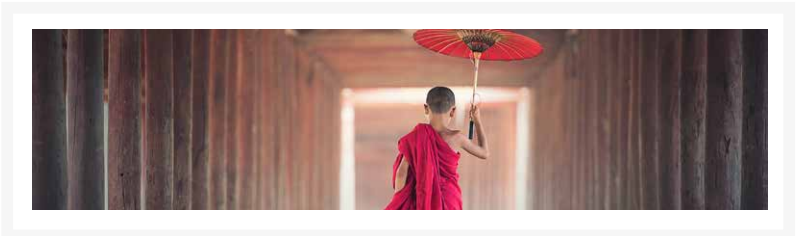

DETECTOR

SUPERFICIE TECHO

Pir detector // Détecteur de mouvement // Detector de movimiento // Rilevatore di movimento // Bewegungsmelder		IP	IP20
Tipo // Kind // Type // Digite // Tipo // Geben Sie ein	Movimiento	Altura instalación // Installation height // Hauteur d'installation // Altura de instalação // Altezza di installazione // Installationshöhe	2.2-6M
Potencia // Energy used // Puissance // Poder // Potenza // Potenz	2000W / Incand. 1000W / Bajo Consumo & LED	Instalación // Installation // L'installation // Instalação // Installazione // Installation	Con 3 cables
Regulable // Dimmable // Réglable // Ajustável // Regulable // Einstellbar	Tiempo Luz & Sensibilidad	Dimensión // Size // Dimension // Dimensione // Dimensão // Ausmaß	Ø120x52mm
Distancia detección // Area detection // Distance de détection // Distância de detecção // Distanza di rilevamento // Erkennungsabstand	3-20M (Regulable)	Color // Color // Couleur // Cor // Colore // Farbe	Blanco
Tiempo regulable // Dimmable time // Temps réglable // Tempo ajustável // Tempo regolabile // Einstellbare Zeit	10seg. ±3 a 30min. ±2	Temperatura // Light apparence // Température // Aparência leve // Temperatura // Leichte Optik	-20°C ~ +40°C
Luz ambiental // Ambient light // Lumière ambiante // Luz ambiente // Luce ambientale // Umgebungslicht	3-2000lux (Regulable)	Voltaje // Voltage // Tension // Voltagem // Tensione // Spannung	220-240V
Ángulo detección // Detection angle // Détection d'angle // Detecção de ângulo // Rilevazione dell'angolo // Winkelerkennung	360°	Hz	50Hz
		Embalaje // Packing // Emballage // Embalagem // Imballaggio // Verpackung	50