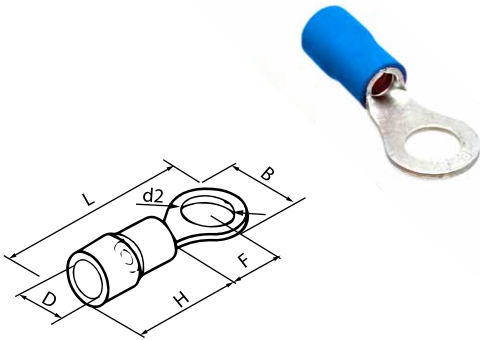

TERMINAL

PREAISLADO REDONDO

Pre-insulated terminal // Terminal pré-isolé // Terminal pré-isolado // Terminale preisolato // Vorisoliertes Terminal

Tipo // Kind // Type // Digite // Tipo // Geben Sie ein **Redondo**

Color // Color // Couleur // Cor // Colore // Farbe **Azul**

Sección // Section // Section // Seção // Sezione // Abschnitt **2.5mm²**

Embalaje // Packing // Emballage // Embalagem // Imballaggio // Verpackung **15/180**

B **13.6mm**

L **30.2mm**

F **13.9mm**

H **10mm**

DØ **4.9mm**

D2 **10.5mm**