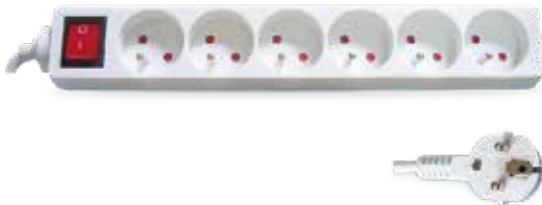

MULTIPRISE

6 PRISES COURANT + INTERR.

Multiple socket // Base múltiplos // Prise multiple // Presa multipla // Mehrfachsteckdose

Tomas // Sockets // Prise // Soquete // Presa // Steckdose **6**

Potencia // Energy used // Puissance // Poder // Potenza // Potenz **Máx. 3680W**

Cable // Wire // Câble // Cabo // Cavo // Kabel **H05VV-F 3x1.0mm**

Color // Color // Couleur // Cor // Colore // Farbe **Blanco**

Longitud // Length // Longueur // Comprimento // Lunghezza // Länge **1M**