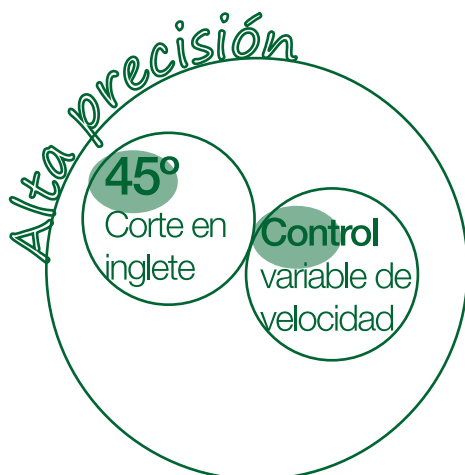

SIERRA CALADORA ELÉCTRICA 230V

keyhole saw
scie sauteuse
Serra de Corte
Seghetti
Schlüsselloch sah

Voltaje//Voltage//Tension//Tensão // Tensione //Spannung	230V
Potencia //Energy used //Puissance //Poder // Potenza //Leistung	500W

Revoluciones por minuto //Revolutions per minute//Tours / minute//Revoluções por minuto//Giri al minuto //Umdrehungen pro minute	3000rpm VARIABLE

Con cable //With cable//Avec câble //Com cabo//Con cavo//Mit Kabel

Perforación máxima en madera// Maximum drilling in wood//Maximum de perçage dans le bois//Máxima de perfuração em madeira// Massimo foratura nel legno//Maximale Bohren in Holz	Ø55-60mm

Perforación máxima en acero// Maximum drilling in steel //Maximum de perçage en acier//Máxima de perfuração em aço// Massimo di foratura in acciaio//Maximale Bohren in Stahl	Ø6 - 8mm

Trabajos domésticos

Domestic jobs
Travail domestique

Trabalho doméstico

Lavoro domestico
Hausarbeit

500-3000
r.p.m
Velocidad

500W
potencia

6-8mm
Max. Ø
perforacion
acero

Cable PVC
1.8M
VDE Plug

55-60 mm
Max. Ø
perforacion
madera