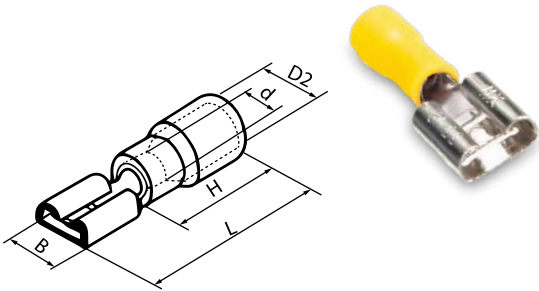

ENCHUFABLE

PREAISLADO HEMBRA PLANO

Pre-insulated terminal // Terminal pré-isolé // Terminal pré-isolado // Terminale preisolato // Vorisoliertes Terminal

Tipo // Kind // Type // Digite // Tipo // Geben Sie ein **Hembra / Enchufable**

Color // Color // Couleur // Cor // Colore // Farbe **Amarillo**

Sección // Section // Section // Seção // Sezione // Abschnitt **4~6mm²**

Embalaje // Packing // Emballage // Embalagem // Imballaggio // Verpackung **16/192**

B **7.4mm**

L **25mm**

H **14mm**

DØ **3.4mm**

D2 **5.7mm**