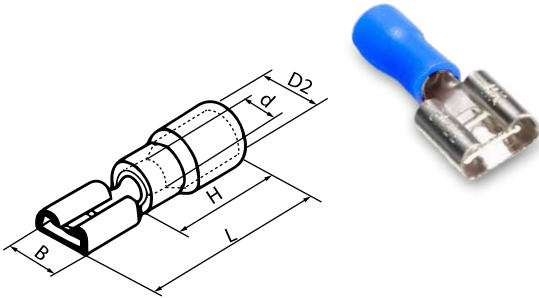

ENCHUFABLE

PREAISLADO HEMBRA PLANO

Pre-insulated terminal // Terminal pré-isolé // Terminal pré-isolado // Terminale preisolato // Vorisoliertes Terminal

Tipo // Kind // Type // Digite // Tipo // Geben Sie ein **Hembra / Enchufable**

Color // Color // Couleur // Cor // Colore // Farbe **Azul**

Sección // Section // Section // Seção // Sezione // Abschnitt **2.5mm²**

Embalaje // Packing // Emballage // Embalagem // Imballaggio // Verpackung **24/288**

B **7.4mm**

L **21mm**

H **10mm**

DØ **2.3mm**

D2 **4.3mm**