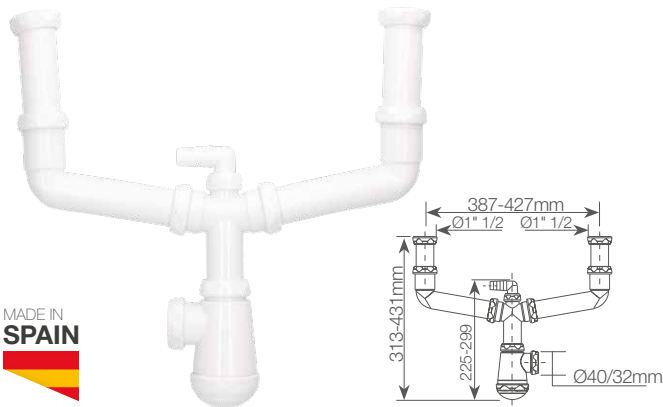

SIFÓN DOBLE

PARA FREGADERO S/V

Double siphon extensible bottle sink s/v // Siphon double bouteille évier s/v // Sifão duplo garrafa extensível lava-louça s/v // Lavabobottiglie estensibile doppio sifone s/v // Doppelsiphon ausziehbare Flaschenspüle s/v

Salida // Exit // Départ // Partida // Partenza // Abfahrt **Horizontal**

Diámetro salida // Outlet diameter // Diamètre de sortie // Diâmetro de saída // Diametro di uscita // Auslassdurchmesser **Ø40/32mm**

Diámetro entrada // Inlet diameter // Diamètre d'entrée // Diâmetro de entrada // Diametro di ingresso // Einlassdurchmesser **Ø1" 1/2**

Con junta cónica reductora de // With conical reducing joint of // Avec joint conique réducteur de // Com junta cônica reductora de // Con giunto conico riduttore di // Mit Reduzierkonus von // **Ø32mm**