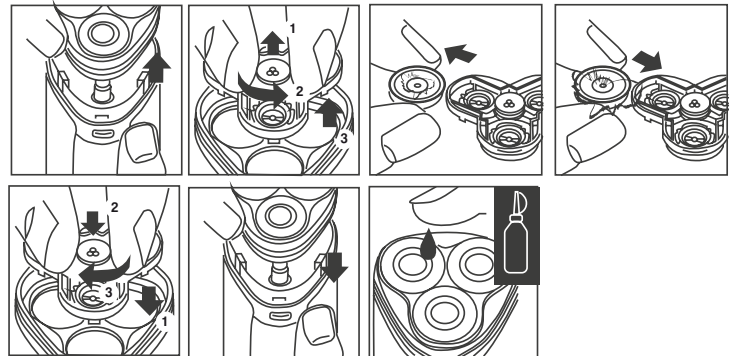

Esta cabeza rotatoria no ha sido creada por PHILIPS\*.

Este artículo es un recambio genérico de cuchilla rotatoria para máquinas de afeitar para los modelos PHILIPS\* de máquinas de afeitar de la lista anterior.