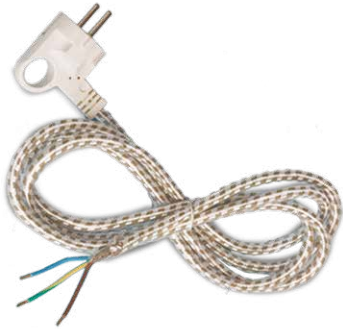

## PARA PLANCHA. 10/16A

Connection for iron // Connexion pour le fer // Conexão para ferro // Conessione per ferro // Verbindung für Eisen

Sección // Section // Section // Seção // Sezione // Abschnitt **3x1.0mm**

Longitud // Length // Longueur // Comprimento // Lunghezza // Länge **1.8M**

Clavija // Plug // Fiche // Plugue // Spina // Stecker **Sí**

Cable // Wire // Câble // Cabo // Cavo // Kabel **Textil**

Color // Color // Couleur // Cor // Colore // Farbe **Blanco**