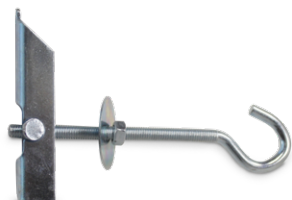

TACO VUELCO

CON GANCHO

Taco // Taco // Grapillones // Batuffolo // Taco

Dimensión // Size // Dimension // Dimensione
// Dimensão // Ausmaß

Ø5x90mm

Color // Color // Couleur // Cor // Colore //
Farbe

Gris

Embalaje // Packing // Emballage // Embala-
gem // Imballaggio // Verpackung