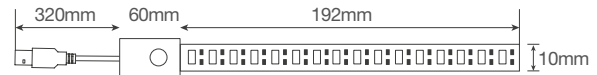

KIT TIRA LED BLUETOOTH

ROLLO 2M INTELIGENTE

Smart led strip // Faixa de led inteligente // Banda led inteligente // Smart led band

Rollo de // Roll of // Rouleau de // Rolo de // Rotolo di // Rolle von **2M**

Potencia // Energy used // Puissance // Poder // Potenza // Potenz **Máx. 10W**

Luminosidad // Brightness // Luminosité // Luminosidade // Luminosità // Lichtstärke **30Lm/M**

Temperatura // Light apparence // Température // Aparência leve // Temperatura // Leichte Optik

RGB

Anchura // Width // Largeur // Largura // Larghezza // Breite **10mm**

Cinta adhesiva 3M // 3M adhesive tape // Ruban adhésif 3M // Fita adesiva 3M // Nastro adesivo 3M // 3M Klebeband

Corte cada // Cut each // Couper chaque // Cortar cada // Tagliare ciascuno // Schneiden Sie jedes **333mm**