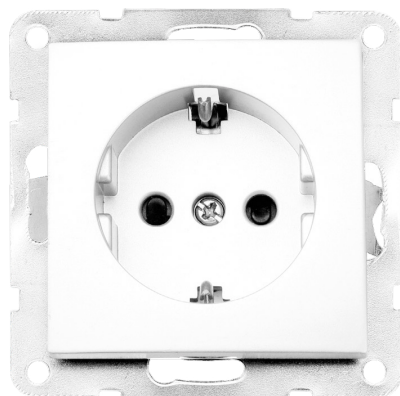

# Base enchufe sucko empotrable lota Blanco

<b>Referencia</b>	<b>103500010</b>
<b>Descripción</b>	Base enchufe sucko de empotrar
<b>Serie</b>	lota
<b>Color</b>	Blanco
<b>Amperios</b>	6A
<b>Con</b>	2P+TT lateral
<b>Material</b>	Policarbonato
<b>Protección infantil</b>	Sí
<b>Dimensiones (AxB)</b>	56x56mm
<b>Voltaje</b>	250V
<b>Hz</b>	50Hz
<b>Embalaje</b>	10/100