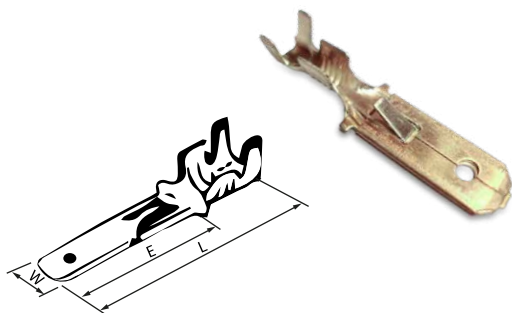

TERMINALES

FASTON MACHO

Terminal // Terminal // Terminal // Terminale // Terminal

Tipo // Kind // Type // Digite // Tipo // Geben Sie ein

Faston Macho

Color // Color // Couleur // Cor // Colore // Farbe

Metálico

Embalaje // Packing // Emballage // Embalagem // Imballaggio // Verpackung

40/480

W **6.3mm**

L **25mm**

E **13.8mm**