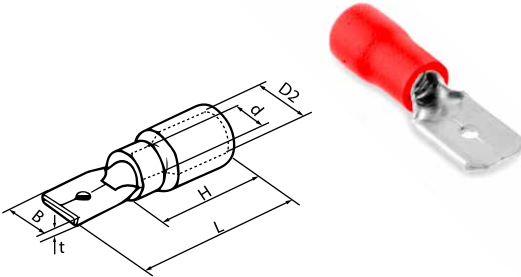

## PREISLADO MACHO PLANO

Pre-insulated terminal // Terminal pré-isolé // Terminal pré-isolado // Terminale preisolato // Vorisoliertes Terminal

Tipo // Kind // Type // Digite // Tipo // Geben Sie ein **Macho / Enchufable**

Color // Color // Couleur // Cor // Colore // Farbe **Rojo**

Sección // Section // Section // Seção // Sezione // Abschnitt **1.5mm<sup>2</sup>**

Embalaje // Packing // Emballage // Embalagem // Imballaggio // Verpackung **30/480**

B **6.35mm**

L **21mm**

H **10mm**

DØ **1.70mm**

D2 **4.3mm**