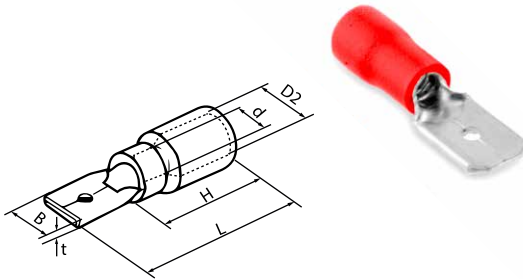

## PREISLADO MACHO PLANO

Pre-insulated terminal // Terminal pré-isolé // Terminal pré-isolado // Terminale preisolato // Vorisoliertes Terminal

Tipo // Kind // Type // Digite // Tipo // Geben Sie ein **Macho / Enchufable**

Color // Color // Couleur // Cor // Colore // Farbe **Rojo**

Sección // Section // Section // Seção // Sezione // Abschnitt **1.5mm<sup>2</sup>**

Embalaje // Packing // Emballage // Embalagem // Imballaggio // Verpackung **40/480**

B **4.75mm**

L **20mm**

H **10mm**

DØ **1.70mm**

D2 **4.3mm**