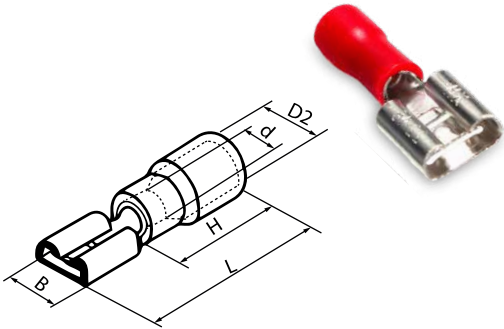

## PREAISLADO HEMBRA PLANO

Pre-insulated terminal // Terminal pré-isolé // Terminal pré-isolado // Terminale preisolato // Vorisoliertes Terminal

Tipo // Kind // Type // Digite // Tipo // Geben Sie ein

**Hembra / Enchufable**

**30/360**

B 7.4mm

L 21mm

H 10mm

DØ 1.70mm

D2 3.8mm