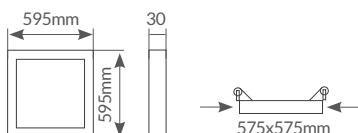

- 4200K
- 5000K
- 120°
- 100.000
- ≥80Ra
- 50.000h.
- IP44
- 220-240V
- 50/60Hz

Panel empotrable LED

Forma: **cuadrada**. Tipo: **empotrable**. LED driver incluido. Material: **aluminio + PS**.
Sustituye a los paneles tradicionales. Uso interior. **IK05. PF: 0.95. Se vende en pack de 2 unidades.**

Referencia	Con difusor / Luminaria (360°)	Sin difusor / Fuente de luz (360°)	Luz	Color	Embalaje
203400024	40W / 4800Lm	36W / 5200Lm	4200K	☐ Blanco	6
203400025	40W / 4800Lm	36W / 5200Lm	5000K	☐ Blanco	6
203415007	Recambio driver 40W				
203410001	Driver LIFUD regulable Triac para paneles LED