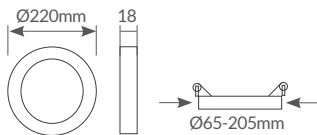

- 110°
- 15.000
- ≥80Ra
- 30.000h.
- IP20
- 220-240V
- 50/60Hz

Downlight empotrable LED regulable con sensor

Forma: **redonda**. Downlight **empotrable o de superficie**.

Empotramiento regulable. Desde Ø65mm hasta Ø205mm. **Se adapta a diversos tamaños de agujeros.**

Temperatura regulable a través de botón. **Tiempo no regulable:** está encendido durante 30seg.

Sensor movimiento + fotoeléctrica: puede funcionar sólo de noche o de día y de noche.

Radio de detección: 3.5M (instalado en altura de 2.8M). LED driver incluido. Color: blanco. IK04.

Consumo stand-by: <0.5W. Material: **PC + Aluminio**.

Referencia	Con difusor / Luminaria (360°)	Sin difusor / Fuente de luz (360°)	Luz	Embalaje
201010006	18W / 1550Lm	18W / 1970Lm	3000K - 4000K - 6500K	20

* Consulta el esquema de detección en el apartado info técnica.