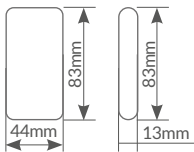

DISFRUTA DE UN HOGAR INTELIGENTE

Profundidad: 22mm