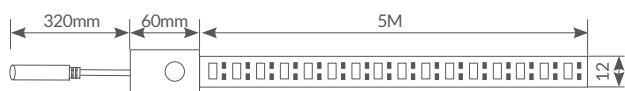

Tira LED 5M inteligente Wifi + Bluetooth

Funciona con smartphones, con **Alexa & Google Home**.

Regulable en intensidad luminosa (de 10% a 100%) y **temperatura regulable** (RGB + 2700K-6000K).

Posibilidad de regular de forma gradual con **memoria del último estado de color**. Se pueden **controlar hasta 10 tiras a la vez**.

Compatible con smartphones a partir de la **versión Android 4.4 & IOS 8.0**. Conexión **WIFI con asistencia Bluetooth 2.4-2.5GHz**.

Incluye: fuente de alimentación y regulador. **Kit preparado para conectar. Cinta adhesiva 3M**.

Es posible cortar por las zonas delimitadas cada metro.

Administración remota. Controla tus dispositivos inteligentes desde cualquier lugar con tu smartphone.

No necesita Hub. Conexión directa vía Wifi a tus dispositivos. **Anchura: 12mm. Altura: 3mm. Uso exterior. IP65**.

Referencia	Potencia	Lúmenes	Luz	Embalaje
204035001	24W / 4.8W/M	220Lm/M	RGB - CCT	10