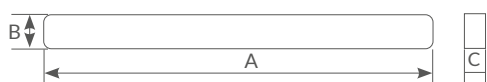

## REGLETAS

60cm

120cm

150cm

IP20

220-240V

50Hz