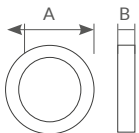

Melun

Superficie

Plafón techo de LED

Forma: **redonda**. LED driver incluido. Material: **plástico**. Color: blanco. Uso interior.
Efecto luz indirecta sobre el techo gracias a la parte transparente superior.

Referencia	Con difusor / Luminaria	Sin difusor / Fuente de luz (360°)	Luz	Dimensión (Ax B)	Embalaje
203605037	19.5W / 1800Lm	17.5W / 2200Lm	● 4000K	Ø293x28.5mm	6
203605038	19.5W / 1800Lm	17.5W / 2200Lm	● 6000K	Ø293x28.5mm	6
203605039	22W / 2500Lm	21W / 3000Lm	● 4000K	Ø420x28.5mm	6
203605040	22W / 2500Lm	21W / 3000Lm	● 6000K	Ø420x28.5mm	6