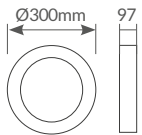

Kigoma

Plafón techo

Plafón techo con sensor

Forma: **redonda**. Material: **PC**. Color: blanco. Uso interior.

Tiempo regulable: 10seg. ± 3seg. a 3min ± 3seg. **Máx. distancia detección:** 6M.

Luz ambiental: <3-2000lux (regulable). **Temperatura de funcionamiento:** -20°C+40°C.

Altura instalación: 2.2-4M. **Consumo stand-by:** 0.5W. Bombillas no incluidas.

Referencia	Potencia	Casquillo	Color	Embalaje
203610009	Máx. 2x25W	2xE27	○ Blanco	5