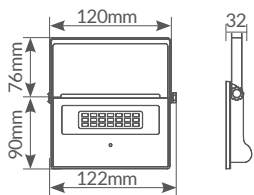

Kumira

Proyector solar

Posibilidad de colocar con estaca*

*Se vende por separado

- 6500K
- 120°
- ≥80Ra
- 12.500h.
- IP65

Mini proyector solar LED con sensor

Material: **aluminio + vidrio**. Color: **negro**. **Autonomía**: máx. 10-12h. **Temporizador**: 3-5-8h.
Tiempo de carga: 5-8h. **Área de detección**: <5M. **Ángulo de detección**: 120°. Botón On/Off. Se apaga a los >120-130lux.
Se enciende a los <10lux. **Altura de instalación**: <3M. **Batería**: 2.000mAh Li-Ion DC 3.7V. **Panel solar**: 6V.
Panel monocristal 5.5V. Uso exterior. **IK08**.