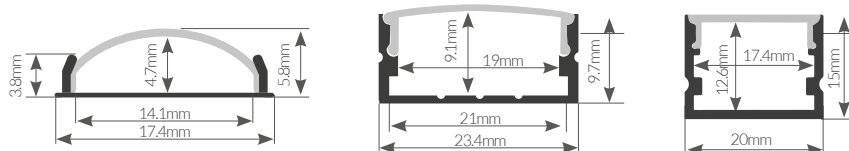

Perfiles de aluminio superficie

Cubierta translúcida. Material: **aluminio**.

Referencia	Artículo	Tipo	Para tira LED	Longitud	Instalación	Embalaje
204025001	D	Ovalado	Hasta 14mm	2M	Superficie	200
204095001	Recambio tapa para perfil tira LED ref. 204025001					
204095002	Recambio tapa con agujero para perfil tira LED ref. 204025001					
204025003	E	Recto	Hasta 21mm	2M	Superficie	100
204095005	Recambio tapa para perfil tira LED ref. 204025003					
204095006	Recambio tapa con agujero para perfil tira LED ref. 204025003					
204025008	F	Recto	De hasta 15mm	2M	Superficie	50
204095020	Recambio tapa para perfil tira LED ref. 204025008					
204095021	Recambio tapa con agujero para perfil tira LED ref. 204025008