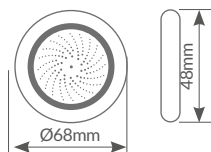

Alarma Wifi

Funciona con smartphones, con **Alexa & Google Home**.

Con sirena, control de temperatura y humedad. Material: policarbonato. 18 sirenas diferentes y 3 volúmenes.

Funciona mediante USB (cable incluido) o con 2 pilas CR123 3V no incluidas (reemplazable). **Consumo stand-by:** 0.35W. IP20.

Creación de diferentes escenas. Instalación con adhesivos o con tornillos. Wifi: 2.4GHz.

Referencia	Alimentación	Decibelios	Embalaje
104315003	USB 5V / 1A	105dB	50