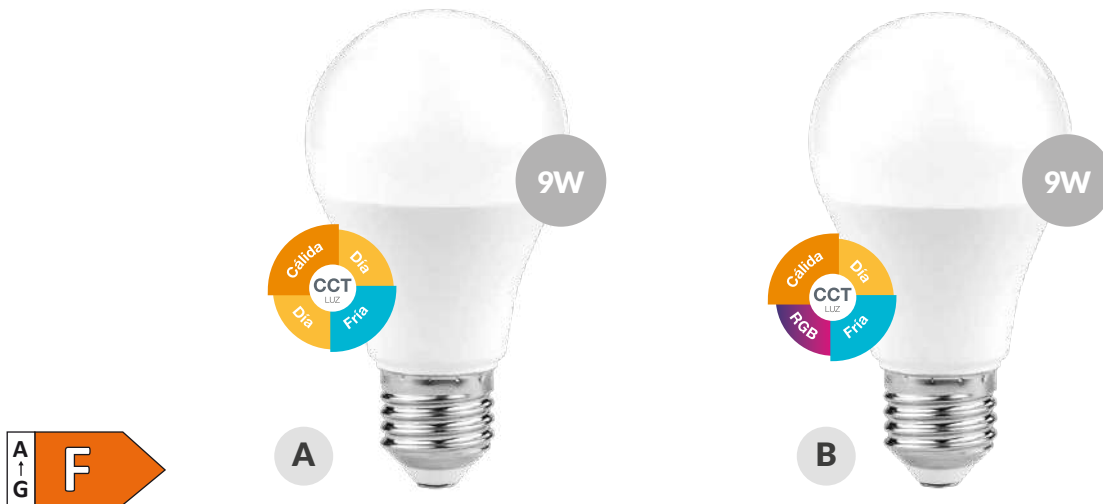

Intensidad regulable

Temperatura regulable

Conexión automática

200°

10.000

≥80Ra

20.000h.

220-240V

Bombilla LED inteligente Wifi + Bluetooth

Funciona con smartphones, con **Alexa & Google Home**.

Regulable en intensidad luminosa y temperatura regulable. Posibilidad de regular de forma gradual con **memoria del último estado de color**.

Se pueden **controlar hasta 10 bombillas a la vez**. Conexión **WIFI con asistencia bluetooth** 2.4-2.5GHz.

Administración remota. Controla tus dispositivos inteligentes desde cualquier lugar con tu smartphone.

No necesita Hub. Conexión directa vía Wifi a tus dispositivos. Uso interior. **IP20**.

Referencia	Artículo	Potencia	Lúmenes	Casquillo	Luz	Dimensión	Embalaje
200651001	A	9W	800Lm	E27	CCT	Ø60x118mm	10/100
200651000	B	9W	800Lm	E27	RGB + CCT	Ø60x118mm	10/100

CONTROLA TODOS TUS DISPOSITIVOS DESDE TU SMARTPHONE
Compatible con smartphones a partir de la versión Android 4.4 & IOS 8.0

DISFRUTA DE UN HOGAR INTELIGENTE