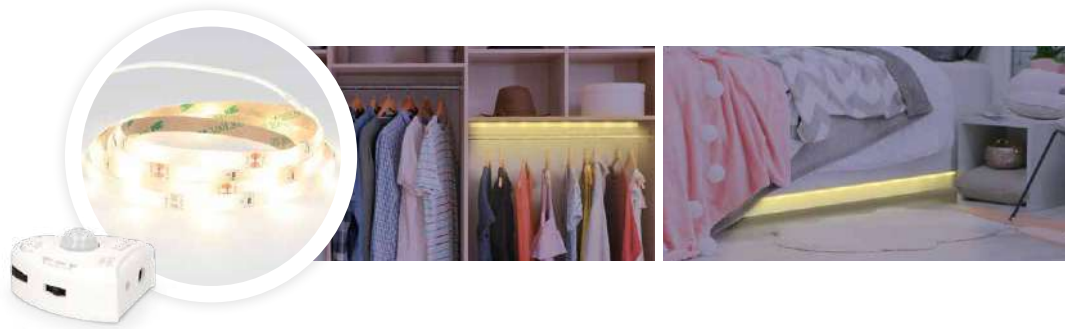

- 3000K
- 120°
- ≥20.000
- ≥80Ra
- 30.000h.
- 100-240V
- 50/60Hz

Kit tira LED con sensor de movimiento

Flexible, fija y autoadhesiva. 8mm anchura. **Intensidad regulable.** Tiempo regulable: 30", 130", 380".

Distancia de detección: 3.5M. Alimentación salida **DC 12V**. Alimentación entrada **100-240V**.

Cinta adhesiva 3M. Con **sensor crepuscular** (funciona cuando es de noche o en la oscuridad). IP accesorios: IP20. IP tira: **IP44**.

Referencia	Potencia	Lúmenes	Luz	Longitud	Embalaje
204020006	3W	200Lm	3000K	1.2M	25