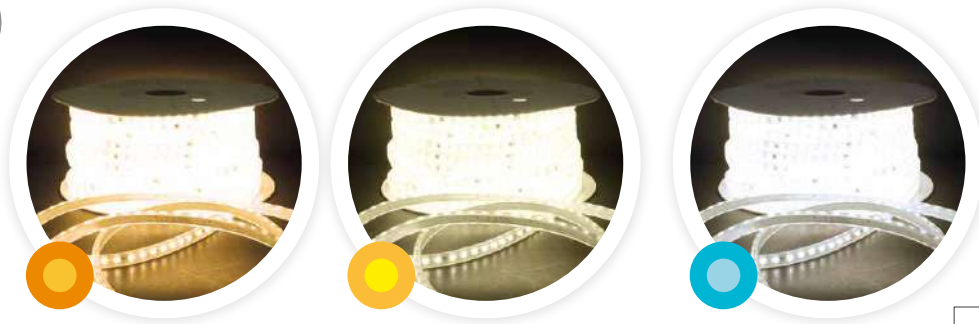

Rollo 50M tira LED SMD

Flexible, autoadhesiva, fija e impermeable. 14mm anchura. 6mm altura. **Regulables.**

Alimentación **DC 230V**. 120 LEDs por metro. **Cinta adhesiva 3M.** Es posible cortar por las zonas delimitadas cada 100mm.

Referencia	Potencia	Lúmenes	Luz	SMD	Embalaje
204030025	17W/M	1700Lm/M	3000K	2835	1
204030027	17W/M	1700Lm/M	4000K	2835	1
204030028	17W/M	1700Lm/M	6000K	2835	1
204005009	Kit cable alimentación 1M + tapa final para tira LED ref. 204030025 - 27 - 28				
204005010	Interconector 180mm para tira LED ref. 204030025 - 27 - 28				
204005011	Kit 5u clips 14mm para tira LED				

Kit 5M tira LED SMD2835

Flexible, fija y autoadhesiva. 8mm anchura. Uso interior. Blíster.

Alimentación **DC 24V**. 30 LEDs por metro. **Cinta adhesiva 3M.**

Es posible cortar por las zonas delimitadas cada 100mm (cada 6 LEDs).

Referencia	Potencia	Lúmenes	Luz	SMD	Embalaje
204030003	6W/M	200-400Lm	Rojo	2835	40
204030004	6W/M	200-400Lm	Verde	2835	40
204030005	6W/M	200-400Lm	Azul	2835	40