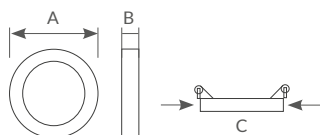

4200K

6000K

160°

10.000

≥80Ra

25.000h.

180-265V

50/60Hz

Downlight redondo empotrable LED regulable

Forma: **redonda**. Empotramiento regulable. Se adapta a diversos tamaños de agujeros.
LED driver incluido. Material: **aluminio**. Color: blanco. Uso interior.

Referencia	Potencia	Lúmenes	Luz	Dimensión (AxB)	Empotramiento	Embalaje
201000072	20W	2050Lm	● 4200K	Ø230x20mm	Ø50-210mm (Reg.)	20
201000073	20W	2050Lm	● 6000K	Ø230x20mm	Ø50-210mm (Reg.)	20
201095001	Recambio driver 20W