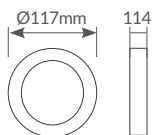

Piscina

Bombilla

Bombilla piscina LED PAR56

La bombilla RGB tiene **memoria** y puede ser controlada por el interruptor.
Con el mando y el controlador **se pueden controlar varias bombillas a la vez.**
Ideal para piscinas.

Referencia	Potencia	Lúmenes	Luz	Embalaje
201400002	18W	1800Lm	● 3000K	12
201400003	18W	1800Lm	● 6500K	12
201400004	18W	-	● RGB	12
201400005	35W	3100Lm	● 3000K	12
201400006	35W	3100Lm	● 6500K	12
201400007	35W	-	● RGB	12
000704747	Controlador RF RGB y mando para luminaria piscina