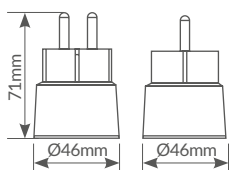

Ladrón base inteligente

Funciona con smartphones, con **Alexa & Google Home. Conexión Wifi.**

Función ON/OFF, temporizador, cuenta atrás y medición de consumo eléctrico.

Administración remota. Controla tus dispositivos inteligentes desde cualquier lugar con tu smartphone.

Consumo stand-by: 0.07W. **No necesita Hub.** Conexión directa vía Wifi a tus dispositivos. Wifi: 2.4GHz.

Referencia	Potencia	Interruptor	Embalaje
103015000	Máx. 3680W	Sí	100

CONTROLA TODOS TUS DISPOSITIVOS DESDE TU SMARTPHONE
Compatible con smartphones a partir de la versión Android 4.0 & IOS 8.0

DISFRUTA DE UN HOGAR INTELIGENTE