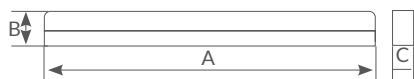

5700K

120°

≥20.000

≥80Ra

30.000h.

220-240V

50/60Hz

Regleta LED

Con interruptor. **Interconexionables.** Cable 100mm.

Posibilidad de unir hasta 10 regletas. Uso interior. IK08. PF ≥0.9.

Referencia	Potencia	Lúmenes	Luz	Dimensión (AxBxC)	Embalaje
203800072	40W	4400Lm	● 5700K	1200x40x70mm	20