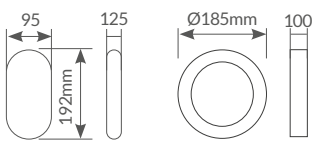

E27

IP44

220-240V

50Hz

Aplique redondo PVC

Difusor: **vidrio**. Con material aislante. Uso exterior.

Referencia	Tipo	Potencia	Casquillo	Color	Embalaje
000700644	Ovalado	Máx. 60W	E27	○ Blanco	24
000700645	Ovalado	Máx. 60W	E27	● Negro	24
000700646	Redondo	Máx. 60W	E27	○ Blanco	24
000700647	Redondo	Máx. 60W	E27	● Negro	24