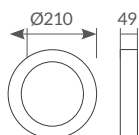

4000K

6000K

120°

100.000

≥80Ra

30.000h

IP54

220-240V

50/60Hz

Aplique pared LED

Tipo: **para pared**. Color: **blanco**. Material: **PC**. Uso exterior. **Tiempo regulable**: 10seg.±3seg. hasta 5min±1min. (Reg.).

Máx. distancia detección: radio 9M. **Luz ambiental regulable**: <3-2000lux. **Rango de detección**: 140°.

Altura de instalación: 1.8-2.5M.

Referencia	Forma	Con difusor / Luminaria (360°)	Sin difusor / Fuente de luz (360°)	Luz	Embalaje
200205057	Ovalada	15W / 1100Lm	13W / 1300Lm	● 4000K	20
200205058	Ovalada	15W / 1100Lm	13W / 1300Lm	● 6000K	20
200205059	Redonda	15W / 1100Lm	13W / 1300Lm	● 4000K	20
200205060	Redonda	15W / 1100Lm	13W / 1300Lm	● 6000K	20