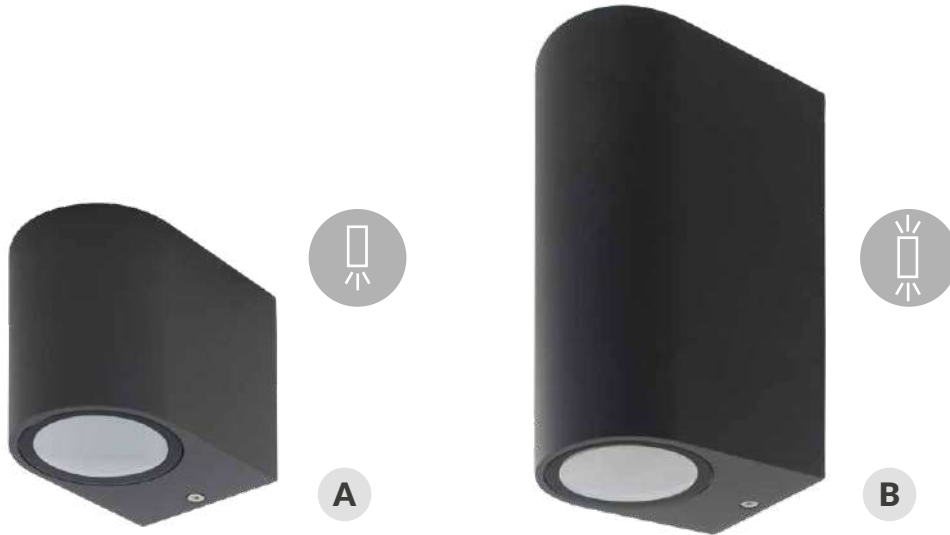

Intra

Bañador

Bañador de pared

Material: **aluminio**. Bombilla no incluida. Uso exterior.

Referencia	Artículo	Potencia	Casquillo	Color	Embalaje
200200001	A	Máx. 35W	GU10	● Gris antracita	20
200200002	B	Máx. 2x35W	2xGU10	● Gris antracita	20