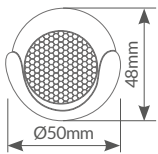

Aviso con notificación

Creación de escenas

110°

2.5M

IP50

Detector superficie con sensor de movimiento Wifi

Funciona con smartphones, con **Alexa & Google Home**.

Material: policarbonato. **Orientable**. **Temperatura de funcionamiento:** -20°C+60°C.

Intensidad alarma: 120-130mA. **Consumo stand-by:** 0.102mW. Funciona con una pila CR123 3V incluida (reemplazable).

Creación de diferentes escenas. Instalación con adhesivos o con tornillos. Wifi: 2.4GHz.

No necesita Hub. Duración pilas: 2500 veces aprox. (dependiendo del tipo de pila que se ponga).

Referencia	Radio detección	Alimentación	Embalaje
104315002	Máx. 7M	USB 5V / 1A	50

CONTROLA TODOS TUS DISPOSITIVOS DESDE TU SMARTPHONE

Compatible con smartphones a partir de la versión Android 4.0 & IOS 8.0

DISFRUTA DE UN HOGAR INTELIGENTE