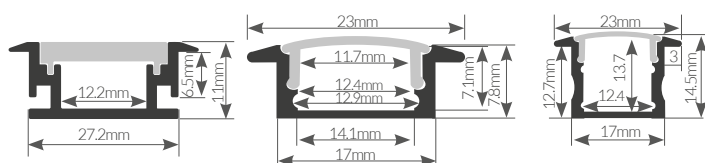

Perfiles de aluminio empotrables

Cubierta translúcida. Material: **aluminio**.

Referencia	Artículo	Tipo	Para tira LED	Longitud	Instalación	Embalaje
204025013	D	Recto	Hasta 12mm	2M	Empotrable / Suelo exterior	100
204095028	Recambio tapa para perfil tira LED ref. 204025013					
204095029	Recambio tapa con agujero para perfil tira LED ref. 204025013					
204025004	E	Curvo	Hasta 12mm	2M	Empotrar	100
204095007	Recambio tapa para perfil tira LED ref. 204025004					
204095008	Recambio tapa con agujero para perfil tira LED ref. 204025004					
204025017	F	Curvo	Hasta 12mm	2M	Empotrar	100
204095030	Recambio tapa para perfil tira LED ref. 204025017					
204095031	Recambio tapa con agujero para perfil tira LED ref. 2040250017