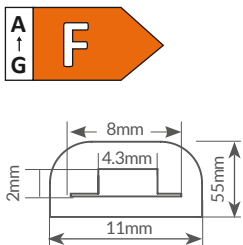

Ref. 204005006