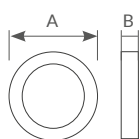

Bagori

Superficie

Plafón techo LED + sensor movimiento

Forma: **redonda**. LED driver incluido. Material: **plástico**. Color: blanco. Uso interior.
Tiempo regulable: 10seg. ± 3seg. a 5min ± 3seg. **Máx. distancia detección:** 9M (radio). **Luz ambiental:** 3-2000lux (regulable).
Temperatura de funcionamiento: -20°C+40°C. **Altura instalación:** 2.2-4M. **Consumo stand-by:** 0.45W.

Referencia	Con difusor / Luminaria	Sin difusor / Fuente de luz (360°)	Luz	Dimensión (AxB)	Embalaje
203610002	16W / 1150Lm	15W / 1800Lm	● 3000K	Ø290x60mm	10
203610003	16W / 1150Lm	15W / 1800Lm	● 6000K	Ø290x60mm	10