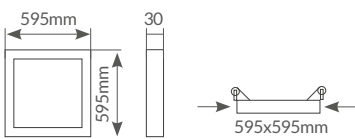

Se vende por separado