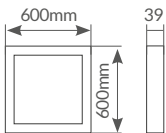

Borma

Superficie

- 4200K
- 6000K
- 120°
- 100.000
- ≥80Ra
- 30.000h.
- IP20
- 200-240V
- Hz

Panel superficie LED

Forma: **cuadrada**. Tipo: **superficie**. LED driver incluido. Material: **aluminio + PS**. Sustituye a los paneles tradicionales. Uso interior. **IK05. PF 0.95**.

Referencia	Con difusor / Luminaria (360°)	Sin difusor / Fuente de luz (360°)	Luz	Color	Embalaje
203405015	40W / 4200Lm	36W / 4650Lm	4200K	☐ Blanco	6
203405016	40W / 4200Lm	36W / 4650Lm	6000K	☐ Blanco	6
203405025 ★	40W / 4200Lm	36W / 4650Lm	4200K	☒ Negro	6
203405026 ★	40W / 4200Lm	36W / 4650Lm	6000K	☒ Negro	6
203405002	Recambio driver 40W