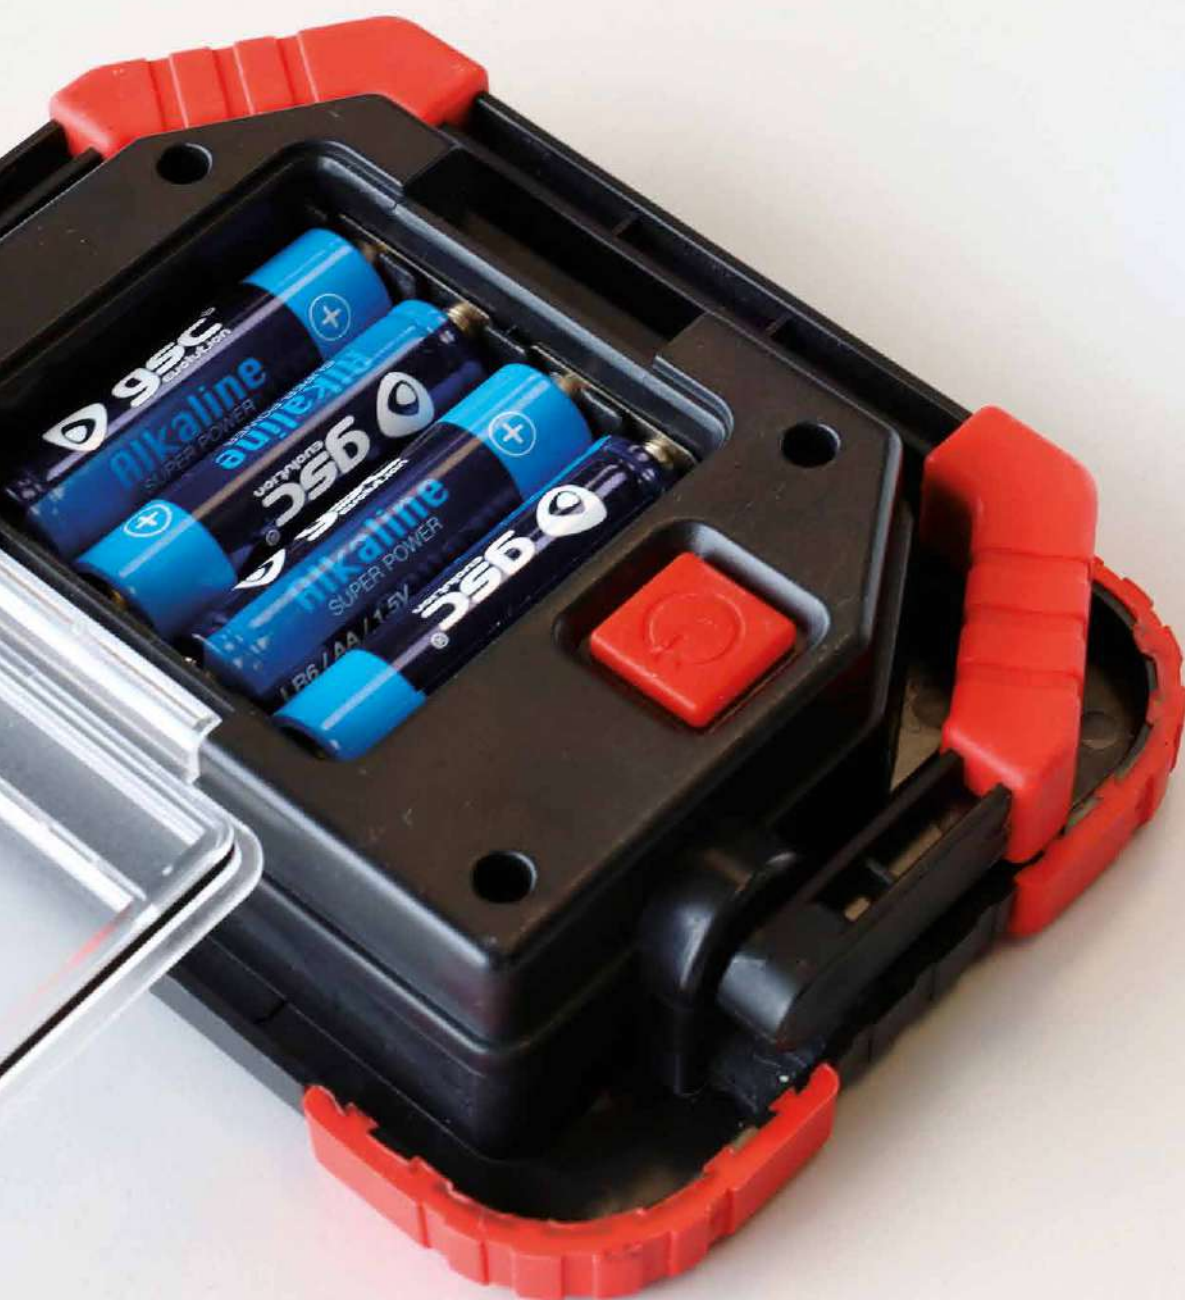

Pilas y baterías