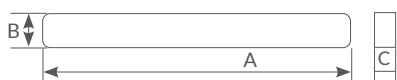

6500K

160°

15.000

≥80Ra

35.000h.

IP20

165-260V

50/60Hz

Regleta industrial con tubo LED

Fijación en techo. Material tubo: **nanoplástico**. Material regleta: **metal**. Uso interior.

Referencia	Con difusor / Luminaria (360°)	Sin difusor / Fuente de luz (360°)	Luz	Máx. regletas interconectadas	Dimensión (AxBxC)	Embalaje
203810008	9W / 810Lm	9W / 1100Lm	● 6500K	27	599x32x44mm	24
203810009	18W / 1620Lm	18W / 2400Lm	● 6500K	13	1199x32x44mm	24