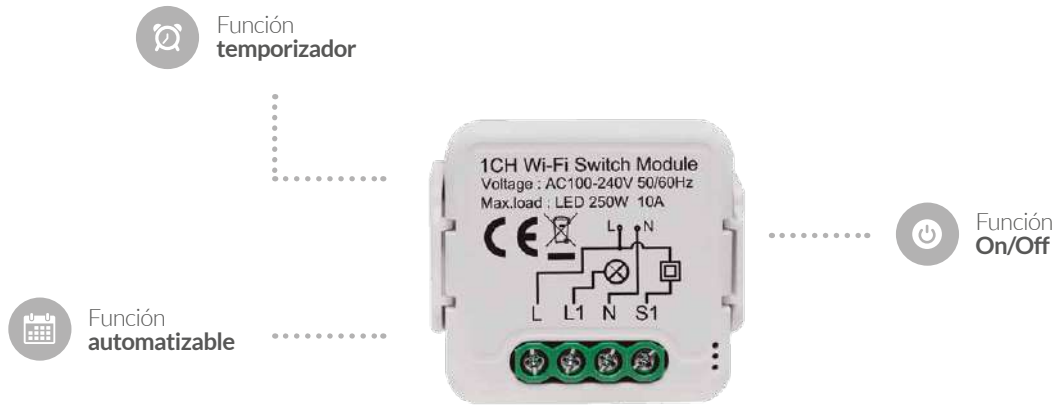

Shilok

Interruptor

IP20

10A

100-240V

50/60Hz

Interruptor inteligente Shilok

Funciona con smartphones, **Alexa & Google Home**.

Funciones: **On/Off / Automatizable / Temporizador**. Wifi: 2.4GHz.

Administración remota. Controla tus dispositivos inteligentes desde cualquier lugar con tu smartphone.

No necesita Hub. Conexión directa vía Wifi a tus dispositivos.

Referencia	Potencia	Material	Dimensión	Embalaje
102525004	Máx. 250W	Polycarbonato	39.2x18x39.2mm	250

CONTROLA TODOS TUS DISPOSITIVOS DESDE TU SMARTPHONE

Compatible con smartphones a partir de la versión Android 4.0 & IOS 8.0

DISFRUTA DE UN HOGAR INTELIGENTE