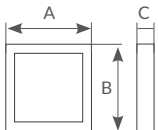

Simola

Superficie

4000K

120°

25.000

PF ≥ 0.9

≥ 80Ra

30.000h.

IP20

220V

50Hz

Plafón techo cuadrado LED

Forma: **cuadrada**. LED driver incluido. Material: **hierro y acrílico**. Uso interior.

Referencia	Con difusor / Luminaria	Sin difusor / Fuente de luz (360°)	Luz	Color	Dimensión (AxB)	Embalaje
203605079	51W / 3113Lm	51W / 5724Lm	● 4000K	○ Blanco	625x625x85mm	1
203615001	Recambio driver para plafón Simola ref. 203605077 - 78 - 79