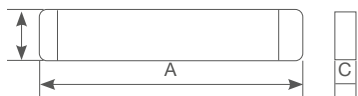

Pantalla estanca LED

Tipo: **superficie**. Fijación en **techo**. Material: **PC**. Incluye 2 clips, 2 tornillos y 2 tacos.
Sin cable, fácil conexionado. **Protección contra rayos UV**. Uso interior y exterior. **IK8**.

Referencia	Con difusor / Luminaria (360°)	Sin difusor / Fuente de luz (360°)	Luz	Dimensión (AxBxC)	Embalaje
203200008	18W / 1600Lm	18W / 1900Lm	● 6500K	700x53x35mm	20
203200009	36W / 3500Lm	36W / 4000Lm	● 6500K	1230x53x35mm	20
203200010	45W / 4300Lm	45W / 4900Lm	● 6500K	1530x53x35mm	20