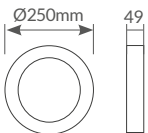

Aplique LED emergencia + sensor movimiento

Tipo: **pared / techo**. Color: **blanco**. Material: **PC**. **Tiempo regulable**: 10seg.±3seg. hasta 5min±1min. (Reg.).
Máx. distancia detección: Pared 9M / Techo 6M. **Luz ambiental regulable**: <3-2000lux. **Rango de detección**: 160°/360°.
Altura de instalación: Pared 1.8-2.5M / Techo 2.2-4M. **Con luz de emergencia**. Potencia de emergencia: 1.2W(DC). 65Lm.
Autonomía: 5h. Batería de litio 3.7V/15000mAh. **Consumo stand-by**: 0.45W.

Referencia	Con difusor / Luminaria	Sin difusor / Fuente de luz (360°)	Luz	Embalaje
200205061	10W / 900Lm	9W / 1050Lm	● 6000K	10