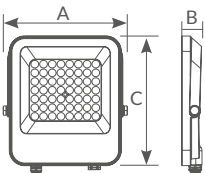

Proyector aluminio ultrafino LED

Material: **aluminio + PC**. Color: **blanco**. Longitud cable: 300mm. Tipo cable: H05RN-F3G 0.75mm². Uso exterior.

Referencia	Potencia	Lúmenes útiles (90°)	Lúmenes nominales (360°)	Luz	Dimensión (AxBxC)	Embalaje
202600092	30W	2850Lm	3300Lm	● 3000K	178x29x197.2mm	20
202600065	30W	2850Lm	3300Lm	● 4000K	178x29x197.2mm	20
202600066	30W	2850Lm	3300Lm	● 6500K	178x29x197.2mm	20
202600093	50W	4700Lm	5500Lm	● 3000K	204.5x29x227.9mm	20
202600069	50W	4700Lm	5500Lm	● 4000K	204.5x29x227.9mm	20
202600070	50W	4700Lm	5500Lm	● 6500K	204.5x29x227.9mm	20