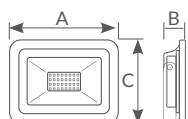

Liwale

Serie

Proyector aluminio LED

Material: **aluminio + cristal**. Cristal **antideslumbramiento**. Color: **negro**.
Con cable **H05RN-F 3x1.0mm²**. Longitud cable: 1M. Uso exterior. **PF>0.9. IK06**.

Referencia	Potencia	Lúmenes útiles (110°)	Lúmenes nominales (360°)	Luz	Dimensión (AxBxC)	Embalaje
202600106	50W	5740Lm	6750Lm	● 4000K	183.5x34x169mm	10
202600107	50W	5740Lm	6750Lm	● 5700K	183.5x34x169mm	10
202600108	100W	11.480Lm	13.500Lm	● 4000K	253.5x40x242.5mm	4
202600109	100W	11.480Lm	13.500Lm	● 5700K	253.5x40x242.5mm	4
202600110	150W	17.220 Lm	20.250 Lm	● 4000K	328.5x43x295mm	4
202600111	150W	17.220 Lm	20.250 Lm	● 5700K	328.5x43x295mm	4
202600112	200W	22.960Lm	27.000Lm	● 4000K	402.5x44x349.5mm	2
202600113	200W	22.960Lm	27.000Lm	● 5700K	402.5x44x349.5mm	2