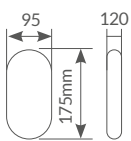

E27

IP44

220-240V

50Hz

Aplique PVC con rejilla

Difusor: **vidrio**. Con material aislante. Con rejilla de protección. Uso exterior.

Referencia	Tipo	Potencia	Casquillo	Color	Embalaje
000700152	Ovalado	Máx. 60W	E27	○ Blanco	24
000700153	Ovalado	Máx. 60W	E27	● Negro	24
000700156	Redondo	Máx. 60W	E27	○ Blanco	24
000700157	Redondo	Máx. 60W	E27	● Negro	24