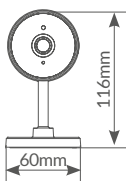

Cámara inteligente

Funciona con smartphones, con **Alexa & Google Home**.

Ángulo de visualización: **horizontal 100° / vertical 60°**. Grabación y reproducción en HD.

Envío de notificación o de alarma al móvil cuando hay detección de movimiento.

Almacenamiento del video: **Micro SD (Máx. 128Gb) / Cloud** (no incl.). Compresión video: H-264. Admite varios dispositivos.

Imagen sensor: 1/3" Color CMOS. **Visión nocturna de infrarrojos**.

Posibilidad de hablar desde el teléfono a la cámara y de la cámara al teléfono.

Instalación en techos y/o pared. DC 5V / 1A. Red Wi-Fi 2.4GHz.

Administración remota. Controla tus dispositivos inteligentes desde cualquier lugar con tu smartphone.

No necesita Hub. Conexión directa vía Wifi a tus dispositivos. Incluye cable USB, cinta adhesiva 3M y clip para resetear cámara. Peso 75gr.

Referencia	Infrarrojos	Definición	Embalaje
405025001	Máx. 10M	720P-1MP	50