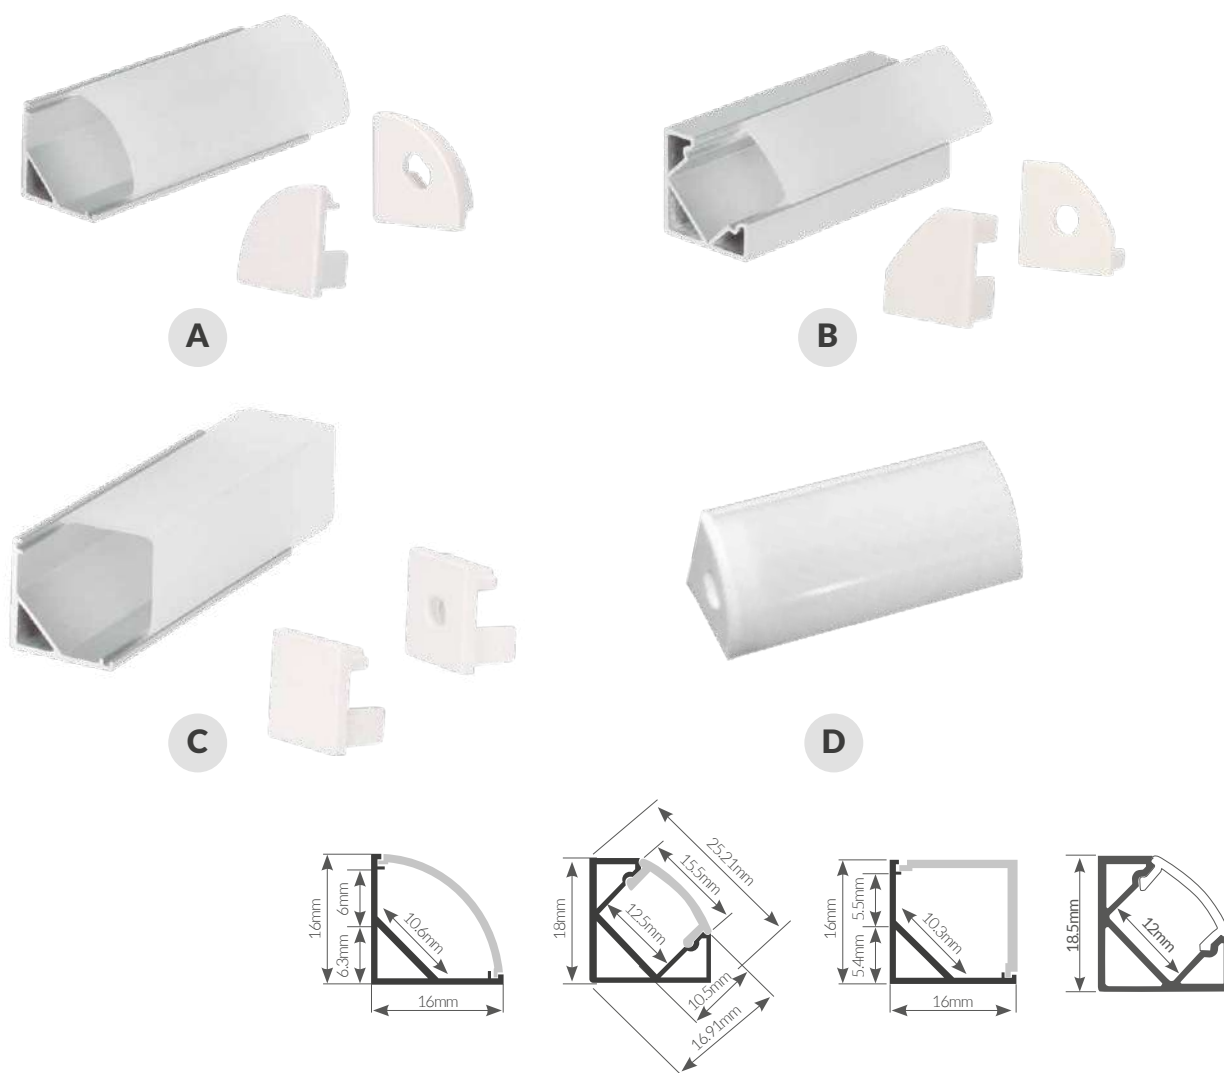

Perfiles de aluminio esquineros

Cubierta translúcida. Material: **aluminio**.

Referencia	Artículo	Tipo	Para tira LED	Longitud	Instalación	Embalaje
204025005	A	Esquinero ovalado	De hasta 10mm	2M	Superficie	100
204095009		Recambio tapa para perfil tira LED ref. 204025005				
204095010		Recambio tapa con agujero para perfil tira LED ref. 204025005				
204025006	B	Esquinero curvo	De hasta 12mm	2M	Superficie	50
204095011		Recambio tapa para perfil tira LED ref. 204025006				
204095012		Recambio tapa con agujero para perfil tira LED ref. 204025006				
204025007	C	Esquinero recto	De hasta 10mm	2M	Superficie	100
204095013		Recambio tapa para perfil tira LED ref. 204025007				
204095014		Recambio tapa con agujero para perfil tira LED ref. 204025007				
001501544	D	Esquinero curvo	De hasta 12mm	1M	Superficie	50