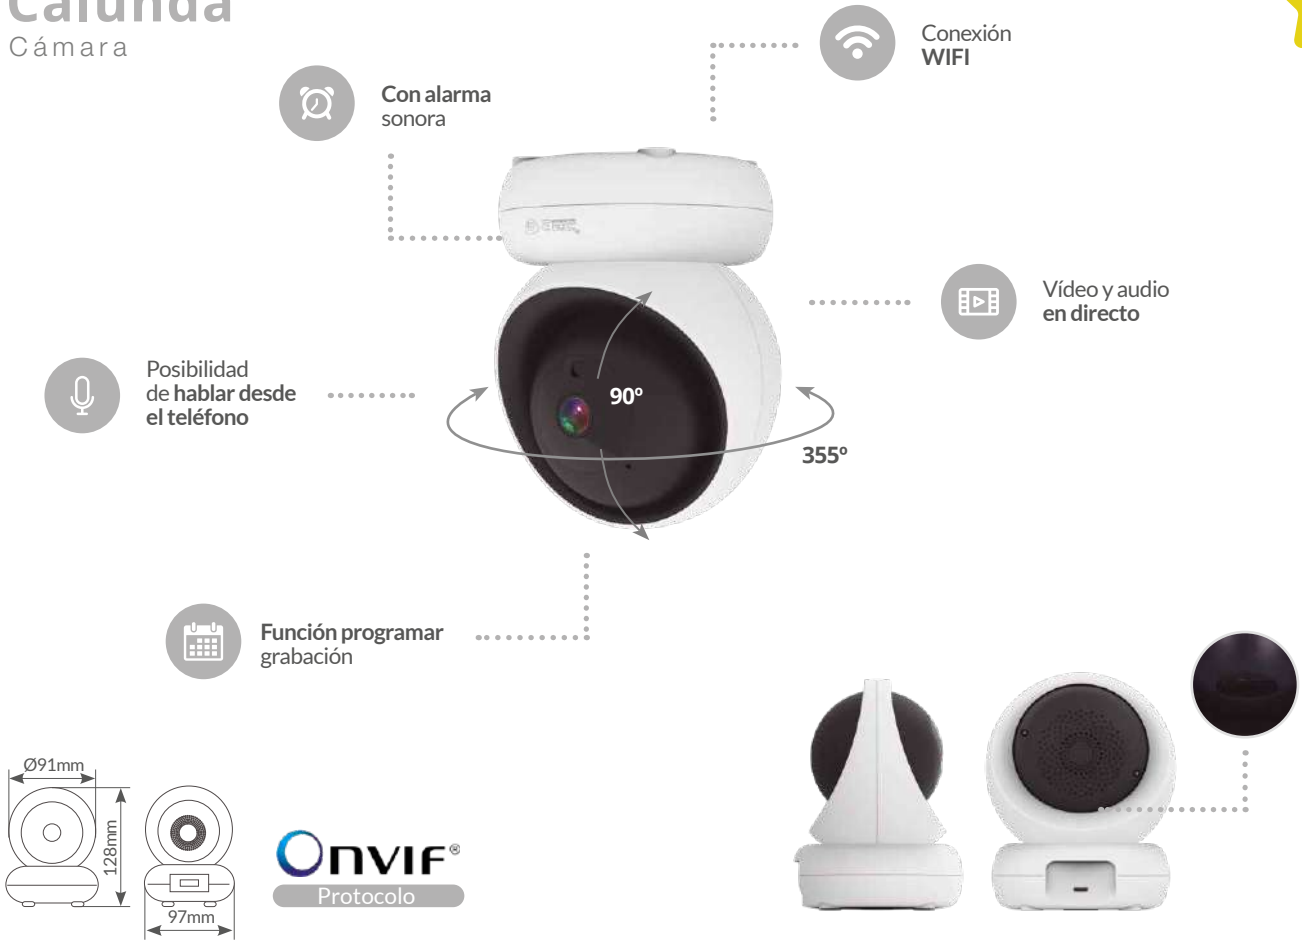

## Cámara inteligente

Funciona con smartphones, con **Alexa & Google Home**.

Ángulo de visualización: **horizontal 100° / vertical 60°**. Grabación y reproducción en HD.

**Envío de notificación o de alarma al móvil** cuando hay detección de movimiento.

Instalación en techos y/o pared. DC 5V / 1A. Red Wi-Fi 2.4GHz.

**Administración remota.** Controla tus dispositivos inteligentes desde cualquier lugar con tu smartphone.

**No necesita Hub.** Conexión directa vía Wifi a tus dispositivos. Incluye cable USB, cinta adhesiva 3M y clip para resetear cámara. Peso 75gr.

Referencia	Infrarrojos	Definición	Embalaje
405025001	Máx. 10M	720P-1MP	50

**CONTROLA TODOS TUS DISPOSITIVOS DESDE TU SMARTPHONE**

Compatible con smartphones a partir de la versión Android 4.0 & IOS 8.0

DISFRUTA DE UN HOGAR INTELIGENTE

## Cámara inteligente

Funciona con smartphones, con **Alexa & Google Home**.

Ángulo de rotación: **horizontal 355° / vertical 90°**. Grabación y reproducción en HD.

**Envío de notificación o de alarma al móvil** cuando hay detección de movimiento.