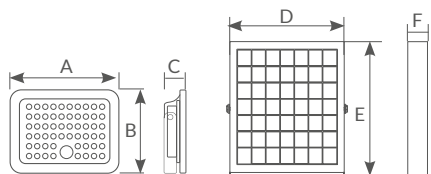

Rozale

Proyector solar