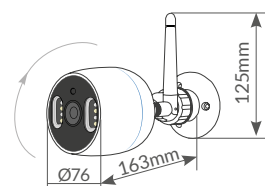

3 MODOS DE GRABACIÓN

MODO A VISIÓN INTELIGENTE

Grabación a color, con movimiento.
Grabación en b/n, sin movimiento.

MODO B INFRARROJOS

Grabación a color.
Con y sin movimiento.

MODO C IMAGEN A B/N

Grabación en b/n.
Con y sin movimiento.

Cámara exterior inteligente

Funciona con smartphones, con **Alexa & Google Home**.

Ángulo de lente: **85°**. **Grabación y reproducción en HD**. Admite Varios dispositivos. **Vídeo y audio en directo**. Entrada y salida de audio.

Detección de movimiento. **Visión nocturna de infrarrojos**. Con **alarma** sonora. Luz blanca imagen color.

Almacenamiento del vídeo: **Micro SD (Máx. 128Gb) / Cloud**. Instalación en techos o pared. DC 12V / 1A. Red Wi-Fi 2.4GHz.

Administración remota. Controla tus dispositivos inteligentes desde cualquier lugar con tu smartphone.

Adaptador USB incluido. **No necesita Hub**. Conexión directa vía Wifi a tus dispositivos. **IP65**.

Referencia	Definición	Modos de grabación	Embalaje
405025000	1080P-2MP	3	20

CONTROLA TODOS TUS DISPOSITIVOS DESDE TU SMARTPHONE

Compatible con smartphones a partir de la versión Android 4.0 & IOS 8.0

DISFRUTA DE UN HOGAR INTELIGENTE