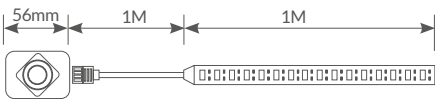

- 3000K
- 4200K
- 120°
- ≥20.000
- ≥80Ra
- 30.000h.

Kit tira LED con sensor de movimiento

Flexible, fija y autoadhesiva. 8mm anchura. **Intensidad regulable.** Tiempo regulable: 15", 130", 380".

Es posible cortar por las zonas delimitadas cada 100mm. **Distancia de detección:** 3.5M.

Cable USB de 25cm. Alimentación **DC 5V**. **Cinta adhesiva 3M.** **Sensor crepuscular** ajustable (modo día, noche y OFF).

Batería de 1000mAh (**recargable**). IP accesorios: IP20. IP tira: **IP44**.

Referencia	Potencia	Lúmenes	Luz	Longitud	Embalaje
204020008	2.4W	180Lm	3000K	1M	45
204020009	2.4W	180Lm	4200K	1M	45