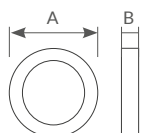

LIFUD
LED Driver