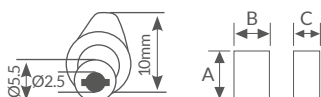

Fuente alimentación para tiras LED

IP20.

Referencia	Artículo	Potencia	Intensidad	Voltaje	Dimensión (AxBxC)	Embalaje
001504527	A	Máx. 24W	1A	230 a 24V	83x43x31mm	60
001504528	B	Máx. 48W	2A	230 a 24V	120x60x37mm	36
001504529	B	Máx. 60W	2.5A	230 a 24V	120x60x38mm	100
001501523	C	Máx. 12W	1A	230 a 12V	75x42x28mm	88
001501524	C	Máx. 24W	2A	230 a 12V	83x43x31mm	60
001504521	C	Máx. 36W	3A	230 a 12V	94x47x33mm	50
001500300	D	Máx. 48W	4A	230 a 12V	120x60x37mm	50
001501513	D	Máx. 60W	5A	230 a 12V	120x60x38mm	36