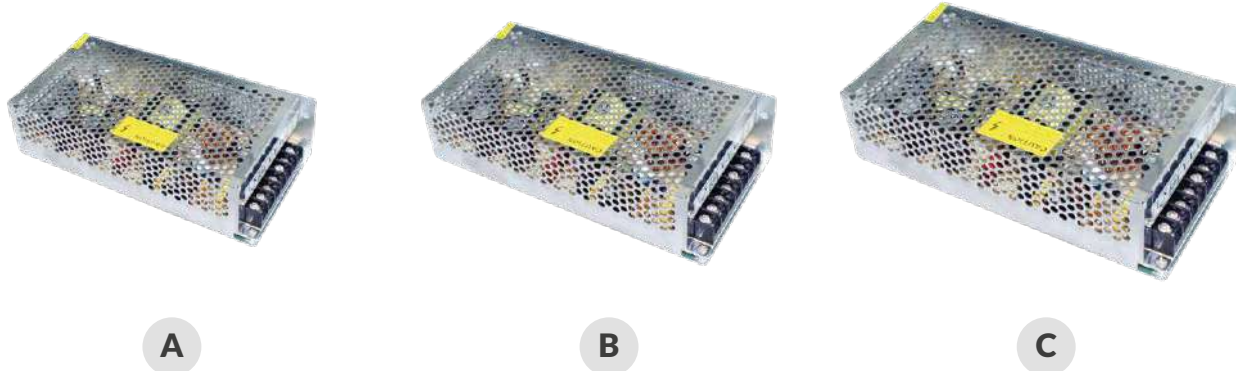

Fuente alimentación para tiras LED

De 230V a 24V. IP20.

Referencia	Artículo	Canal salida	Potencia	Intensidad	Dimensión	Embalaje
001504573	A	1	15W	0.6A	49x77x20mm	75
204000002	A	1	25W	1A	58x85x38mm	100
001504574	A	1	36W	1.5A	58x85x38mm	75
001504575	A	1	60W	2.5A	97x165x37mm	30
001504576	B	2	100W	4.1A	98x230x42mm	28
001504577	B	2	150W	6.2A	98x230x42mm	25
001504578	B	2	200W	8.3A	110x203x50mm	24
001504579	B	2	250W	10.4A	110x205x50mm	24
001504580	C	3	350W	14.5A	113x214x49mm	20