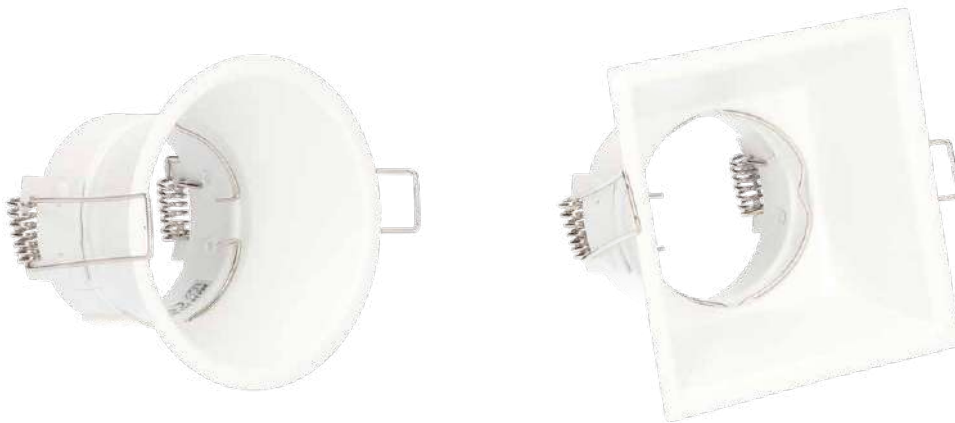

Taitu

Aro

Aros fijos empotrables anti deslumbramiento

Tipo: **fijo**. Color: **blanco mate**.
Para lámparas dicroicas. Material: **aluminio**. **Portalámparas GU10 incluido**. IP20.

Referencia	Potencia	Forma	Dimensión	Empotramiento	Embalaje
200405007	Máx. 10W	Redonda	Ø82x65mm	Ø72x65mm	20/100
200405008	Máx. 10W	Cuadrada	88x88x70mm	Ø78x70mm	20/100