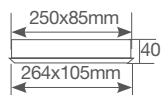

Accesorio para empotrar luminaria de emergencia

IP65

Material: **PC**.

Referencia	Para referencia	Empotramiento	Embalaje
000703481	201000069	250x85mm	30