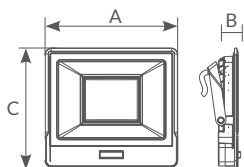

Mondir

Proyector con sensor

6500K

120°

20.000

≥80Ra

25.000h.

IP65

220-240V

50/60Hz

Proyector LED con sensor

Material: **aluminio**. Color: **negro**. Con **sensor PIR**. **Ángulo de detección:** 120°

Tiempo encendido: 10 segundos hasta 7min.(reg.). **Distancia máx. detección:** 10M. **Altura instalación:** 1.8-2.5M.

Luz ambiental: <10-2000lux (reg.). **Detec. velocidad mov.:** 0.6-1.5M/s. Cable H05RN-F 3Gx1mm² 300mm incluido. IK06.

Referencia	Potencia	Lúmenes útiles (120°)	Lúmenes nominales (360°)	Luz	Dimensión (AxBxC)	Embalaje
202610011	10W	735Lm	830Lm	● 6500K	113x55x133mm	40
202610012	30W	2510Lm	2950Lm	● 6500K	143x56x177mm	20
202610013	50W	4280Lm	5200Lm	● 6500K	178x57x195mm	20