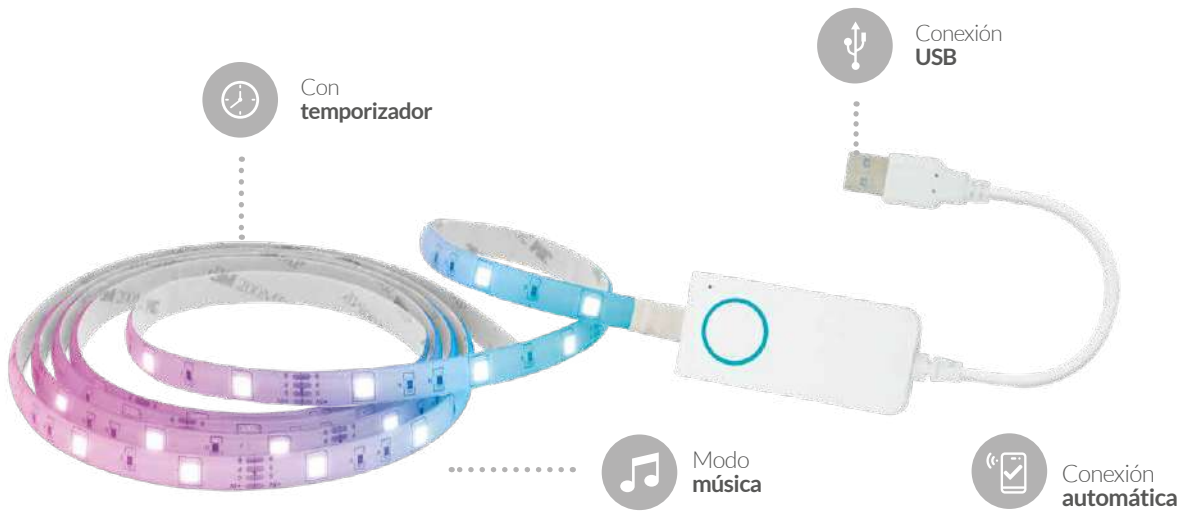

Intensidad regulable

Micrófono integrado

Control de voz

120°

10.000

≥80Ra

20.000h.

5V

Kit 2M tira LED Bluetooth inteligente

Funciona con smartphones, con **Alexa & Google Home**.

Regulable en intensidad luminosa. Conexión USB.

Posibilidad de regular de forma gradual con **memoria del último estado de color**. Se pueden **controlar hasta 10 tiras a la vez**.

Compatible con smartphones a partir de la **versión Android 4.4 & IOS 8.0**. Conexión **Bluetooth 2.4-2.5GHz**.

Incluye: fuente de alimentación y regulador. **Kit preparado para conectar. Cinta adhesiva 3M.**

Es posible cortar por las zonas delimitadas cada 333mm. **Funciona con USB**, no necesita fuente de alimentación.

Administración remota. Controla tus dispositivos inteligentes desde cualquier lugar con tu smartphone.

No necesita Hub. Conexión directa vía Wifi a tus dispositivos. **Anchura: 192mm. Altura: 10mm. Uso exterior. IP44.**

Referencia	Potencia	Lúmenes	Luz	Embalaje
204035002	Máx. 10W	30Lm/M	RGB	200

CONTROLA TODOS TUS DISPOSITIVOS DESDE TU SMARTPHONE

Compatible con smartphones a partir de la versión Android 4.4 & IOS 8.0

DISFRUTA DE UN HOGAR INTELIGENTE