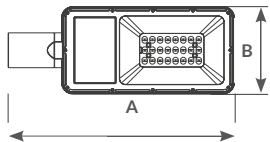

W AxB/C (mm)
30W 175x451.1/Ø75.4
60W 200x471.1/Ø75.4
100W 212x505.0/Ø75.4

4000K
90° / 130°
15.000
≥80Ra
35.000h.
IP65

Farola industrial solar LED

Material: **aluminio + PC**. Cable: 100mm. Color: gris. **Tiempo de carga:** 5-8h.
Autonomía: 7h. en días lluviosos. Voltaje panel solar: 6V. **IK08**.

Referencia	Potencia	Lúmenes	Luz	Panel solar	Panel (mm)	Embalaje
201605004	7W ≈ 30W	1.800Lm	● 4000K	20W 20.000mAh / 4 x 5.000mAh	350x450x17	2
201605005	11.5W ≈ 60W	2.600Lm	● 4000K	30W 30.000mAh / 6 x 5.000mAh	350x600x25	2
201605006	14.5W ≈ 100W	3.200Lm	● 4000K	40W 40.000mAh / 8 x 5.000mAh	670x445x25	4