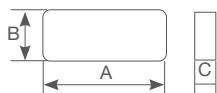

Marang

Luminaria

Luminaria de emergencia

Tipo: **superficie / empotrable**. Material: **PC**. Uso interior. Corriente: AC/DC. Posibilidad de empotrar.
Batería: 3.6V 1500mAh Ni-Cd de alta temperatura (reemplazable). Autonomía: 3h.

Referencia	Potencia	Lúmenes	Luz	mAh	Dimensión (AxBxC)	Embalaje
000703478	0.7W	70Lm	● 6000K	1500mAh	238x80x40mm	50
000703479	1.5W	150Lm	● 6000K	1500mAh	238x80x40mm	50
000703480	3W	300Lm	● 6000K	1500mAh	238x80x40mm	50