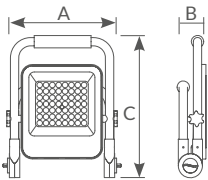

- 6500K
- 90°
- ≥15.000
- ≥80Ra
- 30.000h.
- IP65
- 185-265V
- 50Hz

Proyector aluminio LED + soporte móvil

Material: **aluminio**. Color: **gris**. Soporte **abatible**.
Cable H05RN-F3G 0.75mm². Cable: **1.5M**. Uso exterior.

Referencia	Potencia	Lúmenes	Luz	Dimensión (AxBxC)	Embalaje
202605007	30W	2850Lm	6500K	217.5x57x280mm	10
202605008	50W	4700Lm	6500K	244.5x59x324mm	5