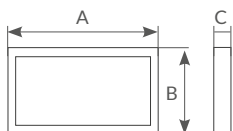

Menia

Superficie

Panel rectangular superficie LED

Forma: **rectangular**. Tipo: **superficie**. LED driver incluido. Material: **aluminio**. Sustituye a los paneles tradicionales. Uso interior. **IK05**.

Referencia	Con difusor / Luminaria (360°)	Sin difusor / Fuente de luz (360°)	Luz	Color	Dimensión (AxBxC)	Embalaje
203405004	24W / 2160Lm	21.6W / 2630Lm	● 4200K	● Níquel Satín	600x300x38mm	3
203405006	24W / 2160Lm	21.6W / 2630Lm	● 6000K	● Níquel Satín	600x300x38mm	3
000704064	Recambio driver 24W					
203405008	36W / 3420Lm	32.4W / 3950Lm	● 4200K	● Níquel Satín	900x300x38mm	3
203405010	36W / 3420Lm	32.4W / 3950Lm	● 6000K	● Níquel Satín	900x300x38mm	3
000704066	Recambio driver 36W					
203405012	40W / 4000Lm	36W / 4450Lm	● 4200K	● Níquel Satín	1200x300x38mm	3
203405014	40W / 4000Lm	36W / 4450Lm	● 6000K	● Níquel Satín	1200x300x38mm	3
203415002	Recambio driver 40W