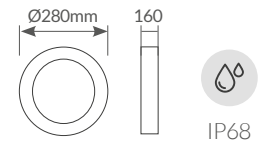

## Caja estanca empotrable

Incluye **adaptador de silicona** para las medidas entre 7 y 8.8mm para la entrada del cable de instalación al nicho. Para las medidas de más de 8.8mm, se podrán usar prensaestopas sin necesidad de utilizar el adaptador de silicona.