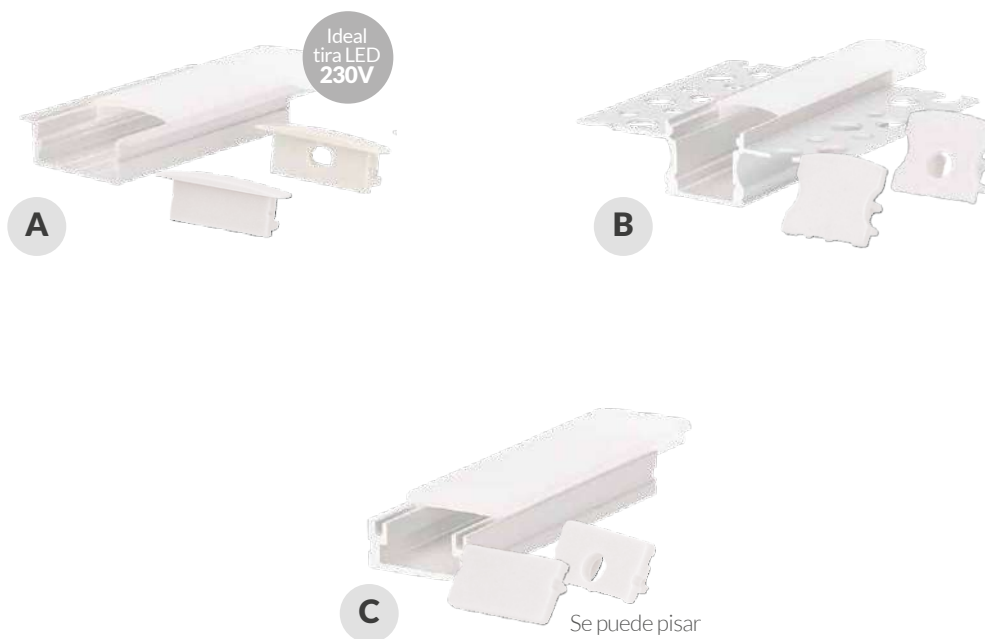

Perfiles de aluminio empotrables

Cubierta translúcida. Material: **aluminio**.

Referencia	Artículo	Tipo	Para tira LED	Longitud	Instalación	Embalaje
204025010	A	Curvo	Hasta 19mm	2M	Empotrable	50
204095022	Recambio tapa para perfil tira LED ref. 204025010					
204095023	Recambio tapa con agujero para perfil tira LED ref. 204025010					
204025011	B	Recto	Hasta 12.5mm	2M	Empotrable/Pladur	100
204095024	Recambio tapa para perfil tira LED ref. 204025011					
204095025	Recambio tapa con agujero para perfil tira LED ref. 204025011					
204025012	C	Recto	Hasta 10mm	2M	Empotrable/Suelo	100
204095026	Recambio tapa para perfil tira LED ref. 204025012					
204095027	Recambio tapa con agujero para perfil tira LED ref. 204025012