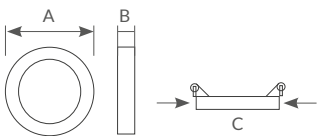

30W

4200K

5500K

100°

100.000

PF≥0.9

≥80Ra

25.000h.

IP20

220-240V

50/60Hz

Downlight redondo empotrable LED

Forma: **redonda**. LED driver incluido. Material: **PC + aluminio**. Color: blanco. Uso interior. **IK05**.

Referencia	Potencia	Lúmenes	Luz	Dimensión (AxB)	Empotramiento	Embalaje
201000029	30W	3280Lm	● 4200K	Ø230x60mm	Ø200mm	10
201000070	30W	3280Lm	● 5500K	Ø230x60mm	Ø200mm	10