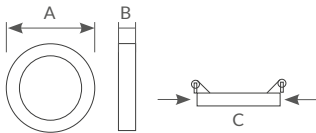

4000K

6500K

120°

12.500

≥80Ra

25.000h.

220-240V

50/60Hz

Downlight redondo empotrable de LED

Forma: **redonda**. LED driver incluido. Material: **PA + PS**. Color: blanco. Uso interior. IP40. IK02.

Referencia	Con difusor / Luminaria (360°)	Sin difusor / Fuente de luz (360°)	Luz	Color	Dimensión (AxB)	Empotramiento (C)	Emb.
201000065	18W / 1440Lm	18W / 1850Lm	● 4000K	● Negro	Ø225x23mm	Ø195-210mm	20
201000064	18W / 1440Lm	18W / 1850Lm	● 6500K	● Negro	Ø225x23mm	Ø195-210mm	20