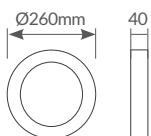

Piscina

Proyector

Proyector LED para piscina

Tipo: **superficie**. Material: **PC**. El proyector RGB tiene **memoria** y puede ser controlada por el interruptor. Con el mando y el controlador **se pueden controlar varias bombillas a la vez**.

Máx. distancia funcionamiento 30M libre de obstáculos. Ideal para piscinas. Longitud cable: 2M.

Referencia	Potencia	Lúmenes	Luz	Embalaje
201400008	18W	1800Lm	● 3000K	10
201400009	18W	1800Lm	● 6500K	10
201400010	18W	1800Lm	● RGB	10
000704747	Controlador RF RGB y mando para luminaria piscina