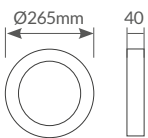

- 4000K
- 6000K
- 120°
- 100.000
- ≥80Ra
- 50.000h
- IP65
- 220-240V
- 50/60Hz

Plafón LED con sensor movimiento + crepuscular + stand-by

Tipo: **pared / techo**. Color: **blanco**. Material: **PC**. Uso exterior. **Tiempo regulable**: 10seg.±3seg. hasta 12min±1min. (Reg.).
Máx. distancia detección: Pared 5-15M / Techo 2-8M (radio) . **Luz ambiental regulable**: <3-2000lux.
Rango de detección: Pared 180° / Techo 360°. **Altura de instalación**: Pared 1.5-3.5M / Techo 2-4M.
Consumo stand-by: 0.9W.

Referencia	Con difusor / Luminaria	Sin difusor / Fuente de luz (360°)	Luz	Embalaje
203610005	16W / 1300Lm	15W / 1500Lm	4000K	10
203610006	16W / 1300Lm	15W / 1500Lm	6000K	10