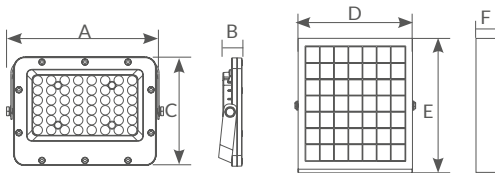

Edara

Proyector solar

6500K

90°

≥80Ra

30.000h.

IP65

Proyector solar LED

Material: **aluminio**. Color: **gris**. **Autonomía**: máx. 7h. en días lluviosos. **Temporizador**: 3-5-8h.
Tiempo de carga: 5-8h. **Incluye mando a distancia** (utiliza 1 pila CR2032 incluida). Instalación en techo o en pared.
Batería: 5.000mAh / 3.2V. **Panel solar**: 6V. Panel monocristal. Cable: **1M**. Uso exterior. **IK08**.

Referencia	Potencia	Panel	Lúmenes	Luz	Dimensión (AxBxC)	Panel (DxFxE)	Embalaje
202615009	2.5W ≈50W	6W	420Lm	● 6500K	176.8x21.7x122mm	180x17x220mm	1
202615010	Cable 1M para proyector solar