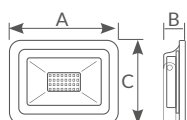

- 4000K
- 6500K
- 90°
- 15.000
- ≥80Ra
- 30.000h.
- IP65
- 220-240V
- 50/60Hz

Proyector aluminio LED

Material: **aluminio**. Color: **negro**. Con cable **H05RN-F** 3G 0.75mm². Longitud cable: 30cm. Uso exterior. **IK08**.

Referencia	Potencia	Lúmenes útiles (90°)	Lúmenes nominales (360°)	Luz	Dimensión (AxBxC)	Embalaje
202600086	100W	9.600Lm	10.000Lm	● 4000K	277x18.5x214mm	10
202600087	100W	9.600Lm	10.000Lm	● 6500K	277x18.5x214mm	10
202600088	150W	14.300Lm	15.000Lm	● 4000K	331x25.8x230mm	5
202600089	150W	14.300Lm	15.000Lm	● 6500K	331x25.8x230mm	5
202600090	200W	20.000Lm	22.000Lm	● 4000K	379x38x281mm	5
202600091	200W	20.000Lm	22.000Lm	● 6500K	379x38x281mm	5