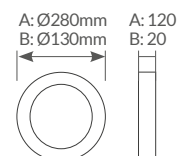

Caja estanca empotrable

Incluye **adaptador de silicona** para las medidas entre 7 y 8.8mm para la entrada del cable de instalación al nicho. Para las medidas de más de 8.8mm, se podrán usar prensaestopas sin necesidad de utilizar el adaptador de silicona.

Referencia	Grosor cable	Embalaje
201400001	Mínimo 7mm / Máximo 13mm	4
201495002	Kit tuercas para adaptar los recambios de la ref. 201495001