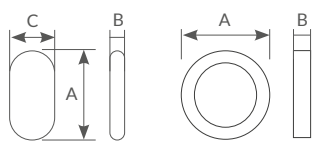

E27

IP44

220-240V

Hz

50Hz

Aplique aluminio

Difusor: **vidrio**. Material: **aluminio**. Color: **blanco**. Uso exterior.

Referencia	Artículo	Tipo	Potencia	Casquillo	Rejilla	Dimensión (AxBxC)	Embalaje
000700782	A	Ovalado	Máx. 60W	E27	Sí	210x105x110mm	20
000700783	B	Redondo	Máx. 60W	E27	Sí	Ø188x115mm	20
000700454	C	Semi-ovalado	Máx. 60W	E27	No	215x142x105mm	20
000700455	D	Semi-ovalado	Máx. 60W	E27	Sí	215x142x108mm	20