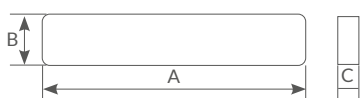

Kiowa
Pantallas

Pantalla estanca LED

Tipo: **superficie**. **Fijación en techo**. Material: **PC+ABS**. Incluye 2 clips, 2 tornillos y 2 tacos.
Sin cable, fácil conexionado. **Protección contra rayos UV**. Uso interior y exterior. **IK8**.

Referencia	Con difusor / Luminaria (360°)	Sin difusor / Fuente de luz (360°)	Luz	Dimensión (AxBxC)	Embalaje
203200011	12W / 1440Lm	12W / 1600Lm	● 6500K	590x72x61mm	20
203200012	24W / 2880Lm	24W / 3300Lm	● 6500K	1180x72x61mm	15
203200013	33W / 3960Lm	33W / 4600Lm	● 6500K	1480x72x61mm	12