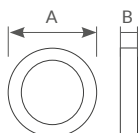

- 4000K
- 120°
- 25.000
- PF≥0.9
- ≥80Ra
- 30.000h.
- IP20
- 220V
- 50Hz

Plafón techo redondo LED

Forma: **redonda**. LED driver incluido. Material: **hierro y acrílico** (blanco y negro), **aluminio y acrílico** (dorado). Uso interior.

Referencia	Con difusor / Luminaria	Sin difusor / Fuente de luz (360°)	Luz	Color	Dimensión (Ax B)	Embalaje
203605080	32W / 2355Lm	32W / 3564Lm	● 4000K	○ Blanco	Ø400x60mm	1
203605081	65W / 4817Lm	65W / 7344Lm	● 4000K	○ Blanco	Ø600x60mm	1
203605082	65W / 4817Lm	65W / 7344Lm	● 4000K	● Negro	Ø600x60mm	1
203605083	65W / 4817Lm	65W / 7344Lm	● 4000K	● Dorado	Ø600x60mm	1
203605084	82W / 6948Lm	82W / 9202Lm	● 4000K	○ Blanco	Ø800x60mm	1
203615002	Recambio driver para plafón Kataja ref. 203605080 - 81 - 82 - 83					
203615003	Recambio driver para plafón Kataja ref. 203605084