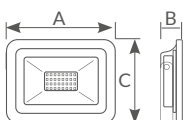

6500K

90°

15.000

≥80Ra

30.000h.

IP65

220-240V

50/60Hz

Proyector aluminio LED

Material: **aluminio**. Color: **gris**. Con cable **H05RN-F** 3G 0.75mm². Longitud cable: 30cm. Uso exterior. **IK08**.

Referencia	Potencia	Lúmenes útiles (90°)	Lúmenes nominales (360°)	Luz	Dimensión (AxBxC)	Embalaje
202600062	100W	9.600Lm	10.000Lm	● 6500K	277x25.8x214mm	10
202600063	150W	14.300Lm	15.000Lm	● 6500K	331x25.8x230mm	5
202600064	200W	20.000Lm	22.000Lm	● 6500K	379x38x281mm	5