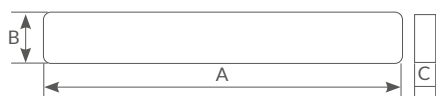

Tupala

Regletas

Regleta techo LED

Fijación en techo. Con cable para interconectar entre sí. Material: **ABS + PC.** Uso exterior. **IP65.**

Referencia	Con difusor / Luminaria (360°)	Sin difusor / Fuente de luz (360°)	Luz	Máx. regletas interconectadas	Dimensión (AxBxC)	Embalaje
203820002	18W / 1800Lm	18W / 2400Lm	● 6500K	13	540x78x58mm	15
203820004	36W / 3600Lm	36W / 4600Lm	● 6500K	12	1140x78x58mm	8
203820006	48W / 4800Lm	48W / 6200Lm	● 6500K	9	1440x78x58mm	12