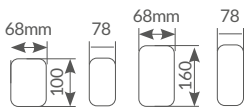

Intra

Bañador

Bañador de pared

Material: **aluminio**. Bombilla no incluida. Uso exterior.

Referencia	Artículo	Potencia	Casquillo	Color	Embalaje
200200001	A	Máx. 35W	GU10	● Gris antracita	20
200200002	B	Máx. 2x35W	2xGU10	● Gris antracita	20