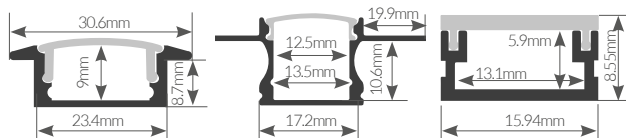

Perfiles de aluminio empotrables

Cubierta translúcida. Material: **aluminio**.

Referencia	Artículo	Tipo	Para tira LED	Longitud	Instalación	Embalaje
204025010	A	Curvo	Hasta 19mm	2M	Empotrable	50
204095022	Recambio tapa para perfil tira LED ref. 204025010					
204095023	Recambio tapa con agujero para perfil tira LED ref. 204025010					
204025011	B	Recto	Hasta 12.5mm	2M	Empotrable/Pladur	100
204095024	Recambio tapa para perfil tira LED ref. 204025011					
204095025	Recambio tapa con agujero para perfil tira LED ref. 204025011					
204025012	C	Recto	Hasta 10mm	2M	Empotrable/Suelo	100
204095026	Recambio tapa para perfil tira LED ref. 204025012					
204095027	Recambio tapa con agujero para perfil tira LED ref. 204025012