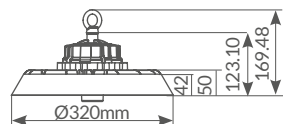

Mitope

INDUSTRIAL