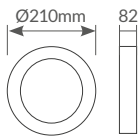

Hitra

Serie

12W

4200K

6500K

120°

200.000

≥80Ra

30.000h

IP54

220-240V

50Hz

Aplique pared LED

Material: **PC**. Color: **blanco**. Uso exterior.

Referencia	Forma	Con difusor / Luminaria (360°)	Sin difusor / Fuente de luz (360°)	Luz	Embalaje
200205039	Ovalada	12W / 840Lm	12W / 1200Lm	● 4200K	10
200205040	Ovalada	12W / 840Lm	12W / 1200Lm	● 6500K	10
200205041	Redonda	12W / 840Lm	12W / 1200Lm	● 4200K	10
200205042	Redonda	12W / 840Lm	12W / 1200Lm	● 6500K	10