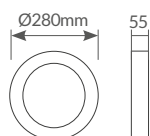

Plafón techo LED

Material: **PC**. LED driver incluido. Uso exterior. **IK10**.

Referencia	Con difusor / Luminaria	Sin difusor / Fuente de luz (360°)	Luz	Embalaje
203605021	18W / 1500Lm	18W / 1800Lm	● 4200K	12
203605022	18W / 1500Lm	18W / 1800Lm	● 6500K	12