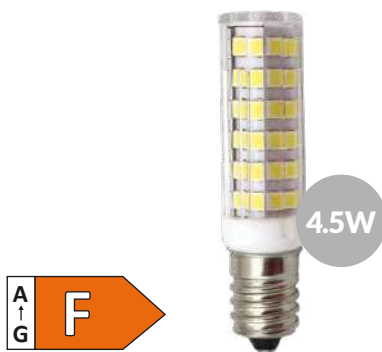

### Bombilla pebetera LED E14

Ideal para sustituir en frigoríficos, flexos,... Uso interior.

Referencia	Potencia	Lúmenes	Casquillo	Luz	Dimensión	Embalaje
<b>200625003</b> ★	2W	200Lm	E14	● 4200K	Ø22x50mm	20/500
<b>200625001</b>	2W	200Lm	E14	● 6000K	Ø22x50mm	20/500