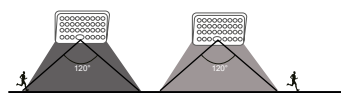

Proyector solar LED con sensor

Material: **ABS + PC**. 2 modos. Sensor de **movimiento**. Color: **negro**. **Autonomía**: hasta **60h.** (Modo A), **>10h.** (Modo B). **Temporizador**: 3-5-8h. **Tiempo de carga**: 4-6h. **Incluye mando a distancia** (utiliza 2 pilas AAA incluidas). Instalación en techo o en pared. **Distancia detección**: 6-8M. **Batería 10W**: Li-Ion 18650 / 3.600mAh / 3.7V (reemplazable). **Batería 30W**: LifePO4 battery 32.700 / 6000mAh / 6.4V (reemplazable). **Panel solar**: 6V. Panel monocristal. Cable: **5M**. Uso exterior. **IK08**.

**MODO A
LUZ AL 100%.** Se enciende al anoecer al 100% cuando detectar movimiento, sino detecta presencia, a los 60 segundos la intensidad de la luz disminuye a un 10%.