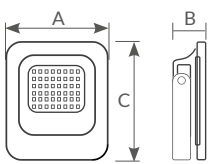

Tandur

Serie

- 6500K
- 90°
- 15.000
- ≥80Ra
- 30.000h.
- IP65
- 220-240V
- Hz

Proyector aluminio LED

Material: **aluminio**. Color: **negro**. Con cable **H05RN-F 3G 0.75mm²**. Longitud cable: 30cm. Uso exterior. **IK08**.

Referencia	Potencia	Lúmenes	Luz	Dimensión (AxBxC)	Embalaje
202600099	100W	9400Lm	● 6500K	217x33x234mm	10
202600100	150W	15.000Lm	● 6500K	277x33x239mm	5
202600101	200W	18.500Lm	● 6500K	284x33x318mm	5