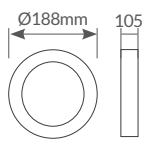

E27

IP44

220-240V

50Hz

Aplique PVC con rejilla

Difusor: **vidrio**. Con material aislante. Con rejilla de protección. Uso exterior.

Referencia	Tipo	Potencia	Casquillo	Color	Embalaje
000700152	Ovalado	Máx. 60W	E27	○ Blanco	24
000700153	Ovalado	Máx. 60W	E27	● Negro	24
000700156	Redondo	Máx. 60W	E27	○ Blanco	24
000700157	Redondo	Máx. 60W	E27	● Negro	24