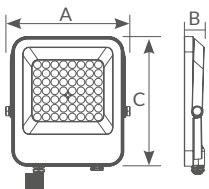

Proyector aluminio ultrafino LED con sensor

Material: **aluminio + PC**. Color: **gris**. Uso exterior. Con **sensor PIR**. **Ángulo de detección:** 120°. **Tiempo encendido:** 7±2min.(reg.). **Distancia máx. detección:** 10M. **Altura instalación:** 1.8-2.5M. **Luz ambiental:** 3-2000lux (reg.). **Detec. velocidad mov.:** 0.6-1.5M/s. Cable H05RN-F 3Gx1mm² incluido.

Referencia	Potencia	Lúmenes útiles (90°)	Lúmenes nominales (360°)	Luz	Dimensión (AxBxC)	Embalaje
202610007	30W	2850Lm	3300Lm	● 6500K	160x291.2x29mm	20
202610008	50W	4700Lm	5500Lm	● 6500K	187.1x322x29mm	20