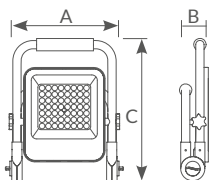

Sampaya

Proyector batería

Proyector LED con batería

Material: **aluminio**. Color: **amarillo**.

Tiempo de carga: 5-6 horas. **4 modos:** alta, media, baja y emergencia.

Cable de carga USB 1M (incluido). Batería Panasonic. DC3.7V. Uso exterior. **IK08**.

Referencia	Potencia	Lúmenes	Luz	Batería	Dimensión (AxBxC)	Embalaje
202605001	5W ≈ 30W	1022Lm	● 6500K	6000mAh	160.6x29x186mm	1
202620001	Batería recambio para proyector 202605001					
202605002	8W ≈ 50W	1435Lm	● 6500K	12.000mAh	187.1x29x217mm	1
202620002	Batería recambio para proyector 202605002