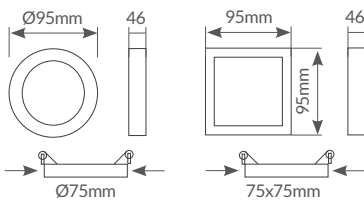

Aro basculante empotrable LED COB

Cambio de tonalidad de luz a través de un botón. Material: **plástico**. LED driver incluido. Uso interior.

Referencia	Artículo	Forma	Potencia	Lúmenes útiles (90°)	Lúmenes nominales (360°)	Luz	Color	Emb.
200400000	A	Redonda	7W	650Lm	740Lm	CCT (3000-4000-6500K)	○ Blanco	100
200400002	B	Redonda	7W	650Lm	740Lm	CCT (3000-4000-6500K)	● Negro	100
200400001	C	Cuadrada	7W	650Lm	740Lm	CCT (3000-4000-6500K)	○ Blanco	100
200400003	D	Cuadrada	7W	650Lm	740Lm	CCT (3000-4000-6500K)	● Negro	100