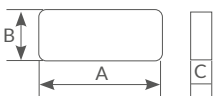

Gunza

Luminaria

- 6000K
- 50.000
- ≥80Ra
- 30.000h.
- IP20
- 220-240V
- 50/60Hz

Luminaria de emergencia con autotest

Tipo: **superficie / empotrable**. Material: **PC**. Uso interior. Corriente: AC/DC. Posibilidad de empotrar.
Batería: 3.6V 2500mAh Ni-Cd de alta temperatura (reemplazable). Autonomía: 3h.

Referencia	Potencia	Lúmenes	Luz	mAh	Dimensión (AxBxC)	Embalaje
201000069	3W	300Lm	6000K	2500mAh	238x80x40mm	50
201095003	Recambio batería 1800 mAh para luminaria 000703480 y 201000069