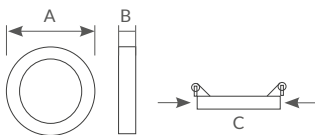

Larissa

Empotrable

Downlight empotrable LED regulable

Forma: **redonda**. Empotramiento regulable. Se adapta a diversos tamaños de agujeros.
LED driver incluido. Material: **aluminio**. Color: blanco. Uso interior.

Referencia	Con difusor / Luminaria (360°)	Sin difusor / Fuente de luz (360°)	Luz	Dimensión (AxB)	Empotramiento (C)	Embalaje
201000031	18W / 1646Lm	18W / 1867Lm	● 4200K	Ø120x22mm	Ø75-105mm (Reg.)	40
201000032	18W / 1646Lm	18W / 1867Lm	● 6500K	Ø120x22mm	Ø75-105mm (Reg.)	40
201000033	Recambio driver 18W					
201000034	36W / 3475Lm	36W / 4255Lm	● 4200K	Ø225x22mm	Ø75-205mm (Reg.)	20
201000035	36W / 3475Lm	36W / 4255Lm	● 6500K	Ø225x22mm	Ø75-205mm (Reg.)	20
201000036	Recambio driver 36W