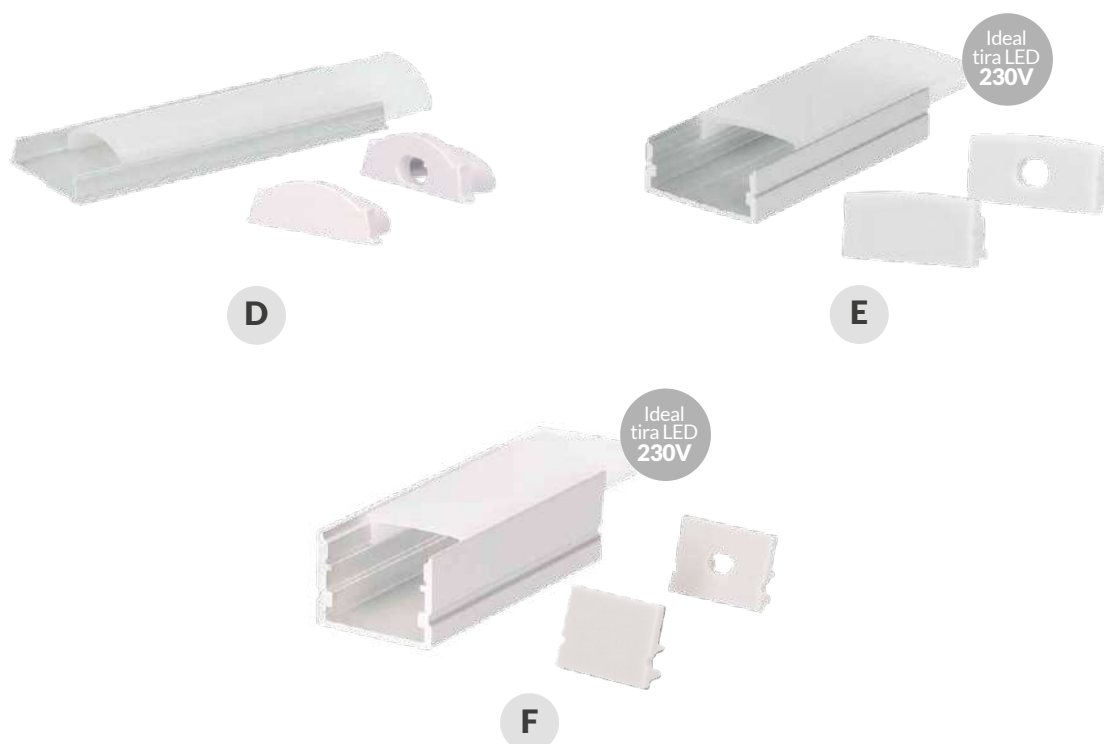

Perfiles de aluminio superficie

Cubierta translúcida. Material: **aluminio**.

Referencia	Artículo	Tipo	Para tira LED	Longitud	Instalación	Embalaje
204025001	D	Ovalado	Hasta 14mm	2M	Superficie	200
204095001	Recambio tapa para perfil tira LED ref. 204025001					
204095002	Recambio tapa con agujero para perfil tira LED ref. 204025001					
204025003	E	Recto	Hasta 21mm	2M	Superficie	100
204095005	Recambio tapa para perfil tira LED ref. 204025003					
204095006	Recambio tapa con agujero para perfil tira LED ref. 204025003					
204025008	F	Recto	De hasta 15mm	2M	Superficie	50
204095020	Recambio tapa para perfil tira LED ref. 204025008					
204095021	Recambio tapa con agujero para perfil tira LED ref. 204025008