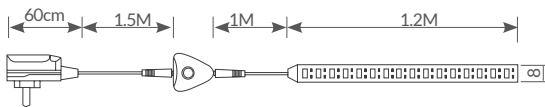

- 3000K
- 120°
- ≥20.000
- ≥80Ra
- 30.000h.
- 100-240V
- 50/60Hz

Kit tira LED con sensor de movimiento

Flexible, fija y autoadhesiva. 8mm anchura. **Intensidad regulable.** Tiempo regulable: 30", 130", 380".

Distancia de detección: 3.5M. Alimentación salida **DC 12V**. Alimentación entrada **100-240V**.

Cinta adhesiva 3M. Con **sensor crepuscular** (funciona cuando es de noche o en la oscuridad). IP accesorios: IP20. IP tira: **IP44**.

Referencia	Potencia	Lúmenes	Luz	Longitud	Embalaje
204020006	3W	200Lm	3000K	1.2M	25