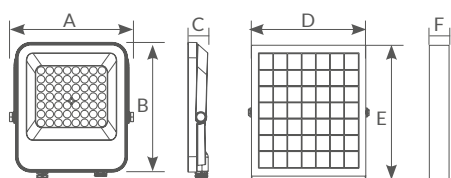

Samon

Proyector solar

- 6500K
- 90°
- ≥70Ra
- 35.000h.
- IP65

Proyector solar LED

Material: **aluminio**. Color: **gris**. **Autonomía**: máx. 7h. en días lluviosos. **Temporizador**: 3-5-8h.
Tiempo de carga: 5-8h. **Incluye mando a distancia** (utiliza 1 pila CR2032 incluida). Instalación en techo o en pared.
Batería 30W: 10.000mAh. **Batería 60W**: 20.000mAh. **Panel solar**: 6V. Panel monocristal. Cable: **1M**. Uso exterior. **IK08**.

Referencia	Potencia	Panel	Lúmenes	Luz	Dimensión (AxBxC)	Panel (DxExF)	Embalaje
202615000	5W ≈ 30W	15W	720Lm	6500K	233x180x41.5mm	350x290x17mm	1
202615001	7W ≈ 60W	25W	1400Lm	6500K	278x220x41.5mm	450x350x17mm	1
202620003	Batería recambio para proyector 202615000						
202620004	Batería recambio para proyector 202615001						
202615002	Cable 1M para proyector solar