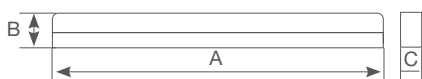

Regleta electrónica T8 LED

Uso interior.

Referencia	Con difusor / Luminaria (360°)	Sin difusor / Fuente de luz (360°)	Luz	Dimensión (AxBxC)	Embalaje
203800027	9W/850Lm	9W/950Lm	● 4200K	600x39.2x27.7mm	20
203800028	9W/850Lm	9W/950Lm	● 6500K	600x39.2x27.7mm	20
203800029	18W/1700Lm	18W/1900Lm	● 4200K	1200x39.2x27.7mm	20
203800030	18W/1700Lm	18W/1900Lm	● 6500K	1200x39.2x27.7mm	20
203800031	24W/2300Lm	24W/2600Lm	● 4200K	1500x39.2x27.7mm	20
203800032	24W/2300Lm	24W/2600Lm	● 6500K	1500x39.2x27.7mm	20