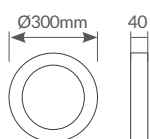

Kamina

Con sensor

- 4000K
- 6000K
- 120°
- 100.000
- ≥80Ra
- 50.000h
- IP65
- 220-240V
- Hz

Plafón techo LED con sensor movimiento + crepuscular

Tipo: **techo**. Color: **blanco**. Material: **PC**. Uso exterior.
Tiempo regulable: 10seg.±3seg. hasta 5min±1min. (Reg.).
Máx. distancia detección: 8M (radio). **Luz ambiental regulable:** <3-2000lux.
Rango de detección: 360°. **Altura de instalación:** 2.2-4M.
Consumo stand-by: 0.5W.

Referencia	Con difusor / Luminaria	Sin difusor / Fuente de luz (360°)	Luz	Embalaje
203610007	20W / 2500Lm	19W / 2700Lm	4000K	10
203610008	20W / 2500Lm	19W / 2700Lm	6000K	10