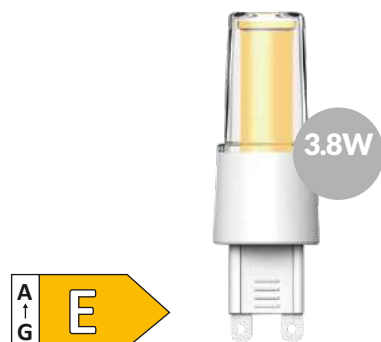

Bombilla LED G9

Uso interior.

Referencia	Potencia	Lúmenes	Casquillo	Luz	Dimensión	Embalaje
200675030	3.8W	450Lm	G9	● 3000K	Ø19x59mm	20/500
200675031	3.8W	450Lm	G9	● 6000K	Ø19x59mm	20/500