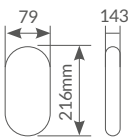

Hitra

Serie

12W

4200K

6500K

120°

200.000

≥80Ra

30.000h

IP54

220-240V

50Hz

Aplique pared LED

Material: **PC**. Color: **blanco**. Uso exterior.

Referencia	Forma	Con difusor / Luminaria (360°)	Sin difusor / Fuente de luz (360°)	Luz	Embalaje
200205039	Ovalada	12W / 840Lm	12W / 1200Lm	● 4200K	10
200205040	Ovalada	12W / 840Lm	12W / 1200Lm	● 6500K	10
200205041	Redonda	12W / 840Lm	12W / 1200Lm	● 4200K	10
200205042	Redonda	12W / 840Lm	12W / 1200Lm	● 6500K	10