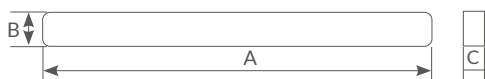

# Estancas

Pantallas

**A** Para un tubo

60cm 120cm 150cm

**B** Para 2 tubos

60cm 120cm 150cm

**C** Clip metálico