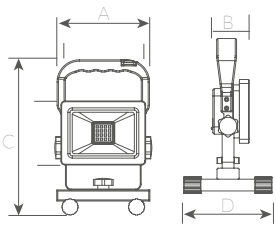

Battali

Proyector batería

- 6500K
- 360°
- ≥80Ra
- 20.000h.
- IP54
- 185-265V

Proyector LED con batería

Material: **acero + plástico**. Color: **amarillo y negro**.
Tiempo de carga: 2-4 horas. **2 modos:** alta y media intensidad
Cable de carga USB 1M (incluido). Batería Li-Ion 18650. DC5V. Uso exterior. **IK08**.

Referencia	Potencia	Lúmenes útiles (90°)	Lúmenes nominales (360°)	Luz	Batería	Dimensión (AxBxCxD)	Embalaje
202605009	10W	1000Lm	1100Lm	6500K	2.200mAh	132x52x210x120mm	20
202605010	20W	2000Lm	2200Lm	6500K	4.400mAh	132x66x210x120mm	20