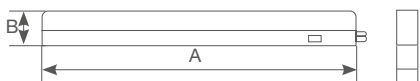

## Regleta T5 LED

Con interruptor. **Interconexionables.** Cable 1.5M.  
**Posibilidad de unir hasta 10 regletas.** Uso interior.

Referencia	Potencia	Lúmenes	Luz	Dimensión (AxBxC)	Embalaje
203800033	4W	380Lm	● 4000K	310x23x36mm	20
203800034	4W	380Lm	● 6500K	310x23x36mm	20
203800035	8W	830Lm	● 4000K	570x23x36mm	20
203800036	8W	830Lm	● 6500K	570x23x36mm	20
203800037	12W	1260Lm	● 4000K	870x23x36mm	20
203800038	12W	1260Lm	● 6500K	870x23x36mm	20
203800039	16W	1700Lm	● 4000K	1170x23x36mm	20
203800040	16W	1700Lm	● 6500K	1170x23x36mm	20