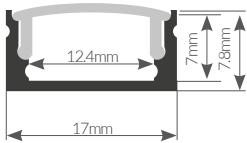

Perfiles de aluminio superficie

Cubierta translúcida. Material: **aluminio**.

Referencia	Artículo	Tipo	Color perfil	Para tira LED	Longitud	Instalación	Embalaje
204025002	A	Recto	Gris	Hasta 12mm	2M	Superficie	100
204095003	Recambio tapa para perfil tira LED ref. 204025002-14-15						
204095004	Recambio tapa con agujero para perfil tira LED ref. 204025002-14-15						
204025014	B	Recto	Blanco	Hasta 12mm	2M	Superficie	200
204095032	Recambio tapa para perfil tira LED ref. 204025002-14-15						
204095033	Recambio tapa con agujero para perfil tira LED ref. 204025002-14-15						
204025015	C	Recto	Negro	Hasta 12mm	2M	Superficie	200
204095034	Recambio tapa para perfil tira LED ref. 204025002-14-15						
204095035	Recambio tapa con agujero para perfil tira LED ref. 204025002-14-15