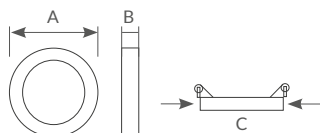

Belur

Empotrable

Downlight redondo empotrable de LED

Forma: **redonda**. LED driver incluido. Material: **PA + PS**. Color: blanco. Uso interior. IP40. IK02.

Referencia	Con difusor / Luminaria (360°)	Sin difusor / Fuente de luz (360°)	Luz	Dimensión (AxB)	Empotramiento (C)	Embalaje
201000037	6W / 540Lm	6W / 600Lm	● 4000K	Ø120x23mm	Ø100-110mm	40
201000038	6W / 540Lm	6W / 600Lm	● 6500K	Ø120x23mm	Ø100-110mm	40
201000039	9W / 720Lm	9W / 850Lm	● 4000K	Ø150x23mm	Ø120-135mm	40
201000040	9W / 720Lm	9W / 850Lm	● 6500K	Ø150x23mm	Ø120-135mm	40
201000041	12W / 960Lm	12W / 1200Lm	● 4000K	Ø170x23mm	Ø140-160mm	40
201000042	12W / 960Lm	12W / 1200Lm	● 6500K	Ø170x23mm	Ø140-160mm	40
201000043	18W / 1440Lm	18W / 1850Lm	● 3000K	Ø225x23mm	Ø195-210mm	20
201000044	18W / 1440Lm	18W / 1850Lm	● 4000K	Ø225x23mm	Ø195-210mm	20
201000045	18W / 1440Lm	18W / 1850Lm	● 6500K	Ø225x23mm	Ø195-210mm	20
201000046	24W / 1920Lm	24W / 2500Lm	● 4000K	Ø225x23mm	Ø195-210mm	20
201000047	24W / 1920Lm	24W / 2500Lm	● 6500K	Ø225x23mm	Ø195-210mm	20