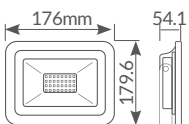

Proyector aluminio LED con sensor

Material: **aluminio**. Uso exterior. Con **sensor PIR**. **Ángulo de detección:** 120°.
Tiempo encendido: de 10±3seg. hasta 7±2min. (reg.). **Distancia máx. detección:** 8M. **Altura instalación:** 1.8-2.5M.
Luz ambiental: 3-2000lux (reg.). **Detec. velocidad mov.:** 0.6-1.5M/s. Con cable **H05RN-F 3G 0.75mm²**.
Longitud cable: 30cm. **IK08**.

Referencia	Artículo	Potencia	Lúmenes útiles (90°)	Lúmenes nominales (360°)	Luz	Color	Embalaje
202610006	A	20W	1800Lm	2000Lm	● 6500K	● Gris	20
202610009	B	20W	1800Lm	2000Lm	● 4000K	● Negro	20
202610010	B	20W	1800Lm	2000Lm	● 6500K	● Negro	20