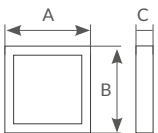

Andra

Superficie

180°

15.000

≥80Ra

25.000h.

IP44

220-240V

50/60Hz

Plafón techo LED

Forma: **cuadrada**. LED driver incluido.

Temperatura regulable: de 3000K a 6500K ofrece 10 tonalidades diferentes.

Material: **plástico**. Uso interior.

Referencia	Con difusor / Luminaria	Sin difusor / Fuente de luz (360°)	Luz	Color	Dimensión (AxB)	Embalaje
203605076	30W / 2400Lm	30W / 3200Lm	3000K - 6500K	● Negro	420x420x55mm	6