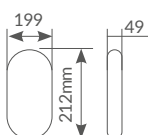

4000K

6000K

120°

100.000

≥80Ra

30.000h

IP54

220-240V

50/60Hz

Aplique pared LED

Tipo: **para pared**. Color: **blanco**. Material: **PC**. Uso exterior. **Tiempo regulable**: 10seg.±3seg. hasta 5min±1min. (Reg.).

Máx. distancia detección: radio 9M. **Luz ambiental regulable**: <3-2000lux. **Rango de detección**: 140°.

Altura de instalación: 1.8-2.5M.

Referencia	Forma	Con difusor / Luminaria (360°)	Sin difusor / Fuente de luz (360°)	Luz	Embalaje
200205057	Ovalada	15W / 1100Lm	13W / 1300Lm	● 4000K	20
200205058	Ovalada	15W / 1100Lm	13W / 1300Lm	● 6000K	20
200205059	Redonda	15W / 1100Lm	13W / 1300Lm	● 4000K	20
200205060	Redonda	15W / 1100Lm	13W / 1300Lm	● 6000K	20