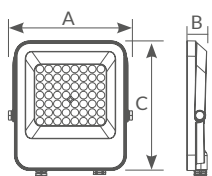

## Proyector aluminio ultrafino LED

Material: **aluminio + PC**. Color: **blanco**. Longitud cable: 300mm. Tipo cable: H05RN-F3G 0.75mm<sup>2</sup>. Uso exterior.

Referencia	Potencia	Lúmenes útiles (90°)	Lúmenes nominales (360°)	Luz	Dimensión (AxBxC)	Embalaje
<b>202600092</b>	30W	2850Lm	3300Lm	● 3000K	178x29x197.2mm	20
<b>202600065</b>	30W	2850Lm	3300Lm	● 4000K	178x29x197.2mm	20
<b>202600066</b>	30W	2850Lm	3300Lm	● 6500K	178x29x197.2mm	20
<b>202600093</b>	50W	4700Lm	5500Lm	● 3000K	204.5x29x227.9mm	20
<b>202600069</b>	50W	4700Lm	5500Lm	● 4000K	204.5x29x227.9mm	20
<b>202600070</b>	50W	4700Lm	5500Lm	● 6500K	204.5x29x227.9mm	20