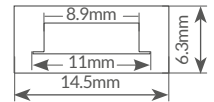

Rollo 50M tira LED SMD

Flexible, autoadhesiva, fija e impermeable. 14mm anchura. 6mm altura. **Regulables.**

Alimentación **DC 230V**. 120 LEDs por metro. **Cinta adhesiva 3M.** Es posible cortar por las zonas delimitadas cada 100mm.

Referencia	Potencia	Lúmenes	Luz	SMD	Embalaje
204030025	17W/M	1700Lm/M	3000K	2835	1
204030027	17W/M	1700Lm/M	4000K	2835	1
204030028	17W/M	1700Lm/M	6000K	2835	1
204005009	Kit cable alimentación 1M + tapa final para tira LED ref. 204030025 - 27 - 28				
204005010	Interconector 180mm para tira LED ref. 204030025 - 27 - 28				
204005011	Kit 5u clips 14mm para tira LED				

Kit 5M tira LED SMD2835

Flexible, fija y autoadhesiva. 8mm anchura. Uso interior. Blíster.

Alimentación **DC 24V**. 30 LEDs por metro. **Cinta adhesiva 3M.**

Es posible cortar por las zonas delimitadas cada 100mm (cada 6 LEDs).

Referencia	Potencia	Lúmenes	Luz	SMD	Embalaje
204030003	6W/M	200-400Lm	Rojo	2835	40
204030004	6W/M	200-400Lm	Verde	2835	40
204030005	6W/M	200-400Lm	Azul	2835	40